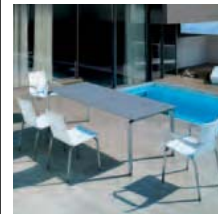

Weich und elastisch.  
Soft and elastic.

Lounge Sessel, fm-foam grün, weiß, anthrazit / lounge chair, fm-foam green, white, anthracite

Liege / sunbed

**Kyoto Collection**

Sessel / armchair

Farbauswahl Collection  
collection colours

Kyoto Collection

Stapelbar  
stackable

Gesamthöhe  
total height

Tiefe  
width

Sitzhöhe  
seat height

Breite  
length

		Edelstahl, fm-foam, weich und elastisch / fm-foam, soft and elastic				
	1870 - + 52 / 53 / 56 / 57 Sessel / armchair	x	86	65	47	55
	1872 - + 52 / 53 / 56 / 57 Stuhl / sidechair	x	86	65	47	51
	1850 - + 52 / 53 / 56 / 57 Sessel / armchair		75	95	40	73
	1828 - + 52 / 53 / 56 / 57 Liege / sunbed	x	31	220	31	75
	160 Auflage Liege / cushion sunbed					
	162 Kopfkissen 30 x 50 cm / pillow 30 x 50 cm					
	1875- + 52 / 53 / 56 / 57 Hocker / Beistelltisch / footrest / sidetable		31	50	31	50