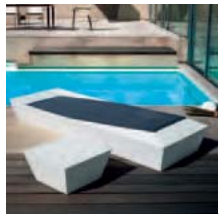

Weich und elastisch.  
Soft and elastic.

Lounge Sessel, fm-foam grün, weiß, anthrazit / lounge chair, fm-foam green, white, anthracite

Liege / sunbed

**Kyoto Collection**

Sessel / armchair

Farbauswahl Collection  
collection colours

Kyoto Collection

Stapelbar  
stackable

Gesamthöhe  
total height

Tiefe  
width

Sitzhöhe  
seat height

Breite  
length

		Edelstahl, fm-foam, weich und elastisch / fm-foam, soft and elastic				
	1870 - + 52 / 53 / 56 / 57 Sessel / armchair	x	86	65	47	55
	1872 - + 52 / 53 / 56 / 57 Stuhl / sidechair	x	86	65	47	51
	1850 - + 52 / 53 / 56 / 57 Sessel / armchair		75	95	40	73
	1828 - + 52 / 53 / 56 / 57 Liege / sunbed	x	31	220	31	75
	160 Auflage Liege / cushion sunbed					
	162 Kopfkissen 30 x 50 cm / pillow 30 x 50 cm					
	1875- + 52 / 53 / 56 / 57 Hocker / Beistelltisch / footrest / sidetable		31	50	31	50