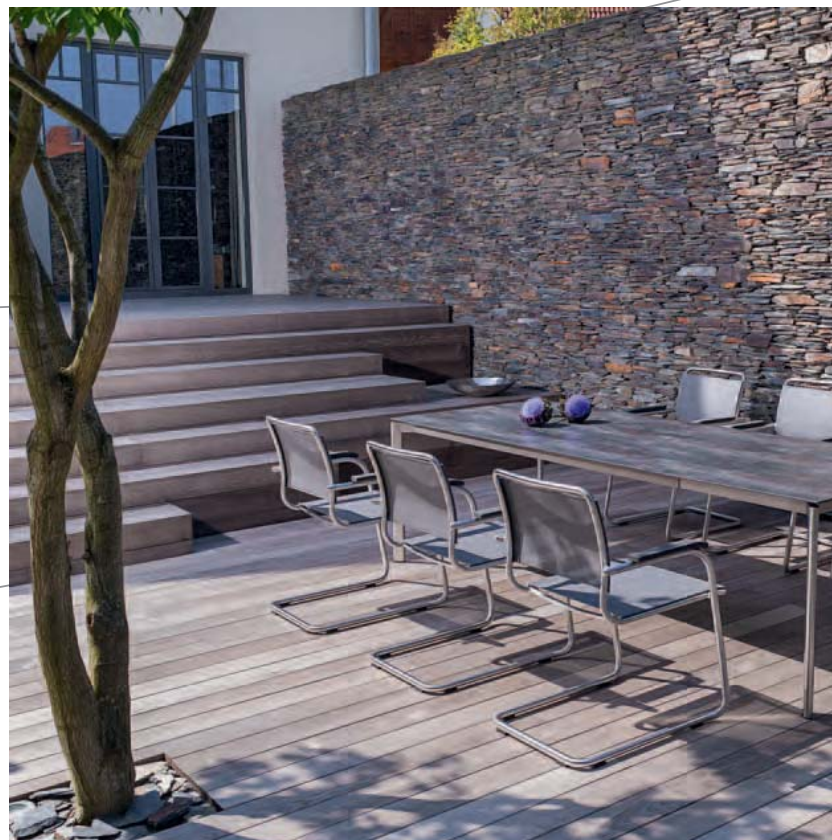

Swing

Swing lädt zum Entspannen ein. Ein klassischer Freischwinger der höchsten Ansprüchen gerecht wird, in Formgebung, Material und Sitzkomfort. Hergestellt wird Swing aus hochwertigem Edelstahl und Outdoor Gewebe, Teak oder dem dauerelastischen fm-rope. Die Armlehnen sind aus Teak oder in soft-touch Ausführung. Die passenden Tische werden in verschiedenen Größen angeboten.

Swing invites you to relax. A classic cantilever chair satisfying highest demands in design, materials and seating comfort. Swing is produced using high quality stainless steel combined with weatherproof outdoor sling, fine teak or permanently elastic fm-rope. The armrests are made of teak or in the soft-touch version. Matching tables are offered in many different sizes.