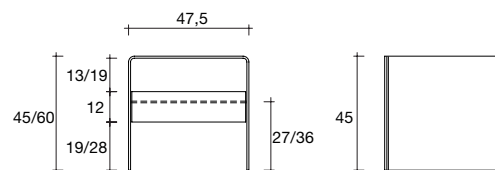

## rialto night

DESIGN  
CRS FIAM

portata sul piano: 60 kg  
portata sul ripiano e cassetto: 30 kg  
load capacity on top: 60 kg  
load capacity on shelf and tray: 30 kg

Comodino in vetro trasparente curvato da 8mm. Disponibile con ripiano in vetro o con cassetto bianco o nelle essenze olmo e rovere tabacco.

*Bedside table in curved 8 mm clear glass. Available with glass shelf or with drawer in white, elm and tobacco oak woods.*

dimensioni L, P, H dimensions L, W, H (cm)	COD./CODE	L	P/W	H	peso netto net weight (kg)	peso lordo gross weight (kg)	volume imballo package volume (m <sup>3</sup> )
Comodino in vetro con cassetto bianco. <i>Glass bedside table with white wood drawer.</i>	<b>RI/45/B</b>	47,5	45	45	19	25	0,13
Comodino in vetro con cassetto olmo. <i>Glass bedside table with elm wood drawer.</i>	<b>RI/45/O</b>	47,5	45	45	19	25	0,13
Comodino in vetro con cassetto rovere tabacco. <i>Glass bedside table with tobacco oak drawer.</i>	<b>RI/45/R</b>	47,5	45	45	19	25	0,13
Comodino in vetro con cassetto bianco. <i>Glass bedside table with white wood drawer.</i>	<b>RI/60/B</b>	47,5	45	60	22	29	0,24
Comodino in vetro con cassetto olmo. <i>Glass bedside table with elm wood drawer.</i>	<b>RI/60/O</b>	47,5	45	60	22	29	0,24
Comodino in vetro con cassetto rovere tabacco. <i>Glass bedside table with tobacco oak drawer.</i>	<b>RI/60/R</b>	47,5	45	60	22	29	0,24