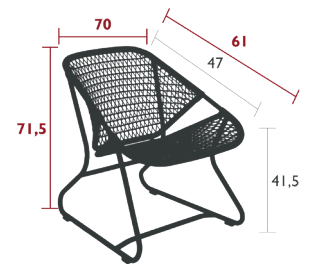

2.5 kg

1704 - SESSEL
DESIGN FRÉDÉRIC SOFIA

PRIVATHAUSHALT | ÖFFENTLICHE | INTENSIVE | 10 IPAC | 4

Gestell aus Aluminiumrohr
Sitzfläche aus Polyethylengeflecht
Rückenlehne aus Polyethylengeflecht
Erhältliche Farben: Siehe begrenzte Farbkarte

4.4 kg

1706 - SCHAUKELSTUHL
DESIGN FRÉDÉRIC SOFIA

PRIVATHAUSHALT | ÖFFENTLICHE | INTENSIVE | 10 IPAC | 4

Gestell aus Aluminiumrohr
Sitzfläche aus Polyethylengeflecht
Rückenlehne aus Polyethylengeflecht
Erhältliche Farben: Siehe begrenzte Farbkarte

4 kg

SIXTIES

1705 - BANK

DESIGN FRÉDÉRIC SOFIA

Gestell aus Aluminiumrohr
Sitzfläche aus Polyethylengeflecht
Rückenlehne aus Polyethylengeflecht
Erhältliche Farben: Siehe begrenzte Farbkarte

6. / kg

1721 - NIEDRIGER TISCH 76 X 55.5 CM

DESIGN FRÉDÉRIC SOFIA

Tischplatte aus Stahlblech
Füße aus Stahlrohr
Querstrebe aus Aluminium

7 kg