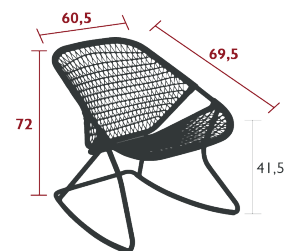

2.5 kg

1704 - SESSEL
DESIGN FRÉDÉRIC SOFIA

PRIVATHAUSHALT | ÖFFENTLICHE | INTENSIVE | 10 IPAC | 4

Gestell aus Aluminiumrohr
Sitzfläche aus Polyethylengeflecht
Rückenlehne aus Polyethylengeflecht
Erhältliche Farben: Siehe begrenzte Farbkarte

4.4 kg

1706 - SCHAUKELSTUHL
DESIGN FRÉDÉRIC SOFIA

PRIVATHAUSHALT | ÖFFENTLICHE | INTENSIVE | 10 IPAC | 4

Gestell aus Aluminiumrohr
Sitzfläche aus Polyethylengeflecht
Rückenlehne aus Polyethylengeflecht
Erhältliche Farben: Siehe begrenzte Farbkarte

4 kg

SIXTIES

1705 - BANK

DESIGN FRÉDÉRIC SOFIA

Gestell aus Aluminiumrohr
Sitzfläche aus Polyethylengeflecht
Rückenlehne aus Polyethylengeflecht
Erhältliche Farben: Siehe begrenzte Farbkarte

6. / kg

1721 - NIEDRIGER TISCH 76 X 55.5 CM

DESIGN FRÉDÉRIC SOFIA

Tischplatte aus Stahlblech
Füße aus Stahlrohr
Querstrebe aus Aluminium

7 kg