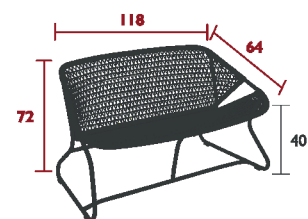

2.5 kg

1704 - SESSEL
DESIGN FRÉDÉRIC SOFIA

PRIVATHAUSHALT | ÖFFENTLICHE | INTENSIVE | 10 IPAC | 4

Gestell aus Aluminiumrohr
Sitzfläche aus Polyethylengeflecht
Rückenlehne aus Polyethylengeflecht
Erhältliche Farben: Siehe begrenzte Farbkarte

4.4 kg

1706 - SCHAUKELSTUHL
DESIGN FRÉDÉRIC SOFIA

PRIVATHAUSHALT | ÖFFENTLICHE | INTENSIVE | 10 IPAC | 4

Gestell aus Aluminiumrohr
Sitzfläche aus Polyethylengeflecht
Rückenlehne aus Polyethylengeflecht
Erhältliche Farben: Siehe begrenzte Farbkarte

4 kg

SIXTIES

1705 - BANK

DESIGN FRÉDÉRIC SOFIA

Gestell aus Aluminiumrohr
Sitzfläche aus Polyethylengeflecht
Rückenlehne aus Polyethylengeflecht
Erhältliche Farben: Siehe begrenzte Farbkarte

6. / kg

1721 - NIEDRIGER TISCH 76 X 55.5 CM

DESIGN FRÉDÉRIC SOFIA

Tischplatte aus Stahlblech
Füße aus Stahlrohr
Querstrebe aus Aluminium

7 kg