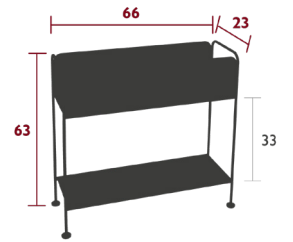

PICOLINO

3249 - ÜBERTOPF H.63 CM
DESIGN STUDIO FERMOB

NEW

PRIVATHAUSHALT | ÖFFENTLICHE | INTENSIVE

6
IPAC

Stahldrahtgestell
Regal aus Stahlblech

9.7 kg

PICOLINO