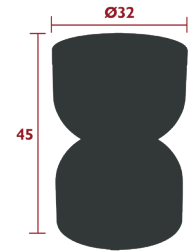

PIAPOLO

3206 - HOCKER

DESIGN TRISTAN LOHNER

NEW

PRIVATHAUSHALT | ÖFFENTLICHE | INTENSIVE

10
IPAC

Rahmen aus Aluminiumblech
Sitz aus Aluminiumblech
Obere Schale als Aufbewahrungsfach
Verdeckter Wasserablaufloch im Boden der oberen Schale
Schalldämmende Gleiter und Abdeckung

4.4 kg