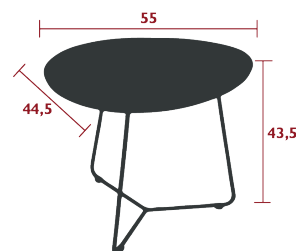

COCOTTE

4702 - HOCKER H.45 CM
DESIGN STUDIO FERMOB

NEW

PRIVATHAUSHALT | ÖFFENTLICHE | INTENSIVE

6⁷
IPAC

Stahldrahtgestell
Sitzfläche aus Stahlblech

2.6 kg

4720 - NIEDRIGER TISCH, ABNEHMBARE PLATTE 55 X 44.5 CM
DESIGN STUDIO FERMOB

PRIVATHAUSHALT | ÖFFENTLICHE | INTENSIVE

6⁸
IPAC

Tischplatte aus Aluminiumblech
FüÙe aus Stahldraht

3 kg

4703 - BEISTELLTISCH Ø 34 CM
DESIGN STUDIO FERMOB

PRIVATHAUSHALT | ÖFFENTLICHE | INTENSIVE

6⁷
IPAC

Tischplatte aus Stahlblech
FüÙe aus Stahldraht

2 kg