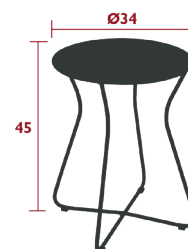

COCOTTE

4702 - HOCKER H.45 CM
DESIGN STUDIO FERMOB

NEW

PRIVATHAUSHALT | ÖFFENTLICHE | INTENSIVE

6⁷
IPAC

Stahldrahtgestell
Sitzfläche aus Stahlblech

2.6 kg

4720 - NIEDRIGER TISCH, ABNEHMBARE PLATTE 55 X 44.5 CM
DESIGN STUDIO FERMOB

PRIVATHAUSHALT | ÖFFENTLICHE | INTENSIVE

6⁸
IPAC

Tischplatte aus Aluminiumblech
FüÙe aus Stahldraht

3 kg

4703 - BEISTELLTISCH Ø 34 CM
DESIGN STUDIO FERMOB

PRIVATHAUSHALT | ÖFFENTLICHE | INTENSIVE

6⁷
IPAC

Tischplatte aus Stahlblech
FüÙe aus Stahldraht