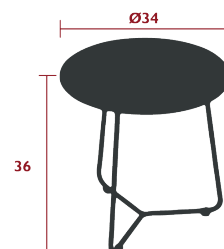

COCOTTE

4702 - HOCKER H.45 CM
DESIGN STUDIO FERMOB

NEW

PRIVATHAUSHALT | ÖFFENTLICHE | INTENSIVE

6⁷
IPAC

Stahldrahtgestell
Sitzfläche aus Stahlblech

2.6 kg

4720 - NIEDRIGER TISCH, ABNEHMBARE PLATTE 55 X 44.5 CM
DESIGN STUDIO FERMOB

PRIVATHAUSHALT | ÖFFENTLICHE | INTENSIVE

6⁸
IPAC

Tischplatte aus Aluminiumblech
FüÙe aus Stahldraht

3 kg

4703 - BEISTELLTISCH Ø 34 CM
DESIGN STUDIO FERMOB

PRIVATHAUSHALT | ÖFFENTLICHE | INTENSIVE

6⁷
IPAC

Tischplatte aus Stahlblech
FüÙe aus Stahldraht