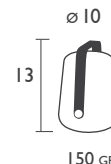

BALAD

DESIGN TRISTAN LOHNER

LES LAMPES

6 LAMPES H. 12

Poignée en aluminium - diffuseur en polyéthylène
 1 intensités 100%, 1 mode scintillant type bougie + OFF
 3 températures de lumière : blanc chaud type bougie (2700°K), blanc chaud (4000°K) et blanc froid (6000° K)
 Technologie LED - 0,3 W | Autonomie: de 10 à 14 heures
 Rechargeable (4h) sur une station recharge 6 points (non fournie)
 Commande à distance, 2 télécommandes infrarouges (fournies)
 Mode hors tension : appui long 5 sec. (avec flash lumineux), sur le bouton sous la lampe
 Normes = IP44 (étanchéité) | IK10 (résistant aux chocs) | CE | FCC

3600 - 6 LAMPES H. 12

- 14 Muscade
- 29 Verveine
- 26 Gris orage

LE CHARGEUR

364326 - PACK RECHARGE 6 POINTS

Station recharge 6 points, pour accueillir 6 lampes Balad H.12
 Lampe fixée à la station par un système aimanté
 Coque aluminium
 Livré avec un cordon USB de 2 mètres
 Recharge par contact, lorsque la lampe est aimantée au socle
 2 niches au dos, pour une fixation invisible à l'horizontale ou verticale
 Coloris disponible :