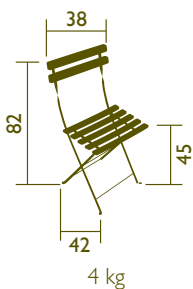

3-year guarantee

LIEGESTUHL

Design Patrice HARDY

Struktur aus Stahl. Gebogene Latten.
Rückenlehne 3-fach verstellbar.
Schutzgleiter.
Extra Hochschutzbehandlung für eine Nutzung im Außenbereich.
UV-beständiger Pulverlack.

3 Jahre Garantie

DIMENSIONS (cm) / MABE (cm)

RANGE / KOLLEKTION

BISTRO METAL

5113
Folding high stool
Barhocker klappbar

TECHNICAL CHARACTERISTICS

Steel frame.
High stool: galvanised steel curved slats.
Plastic part for slower and safer folding.
One piece crossbar. Foot protectors.
High Protection Treatment for outdoor use.
Anti-UV powder coating.

1-year guarantee

Contract use: Very High Protection Treatment recommended.

DIMENSIONS (cm) / MAßE (cm)

7 kg 500

10 kg 800

0250
Folding high table
2 persons
*Bartisch klappbar
2 Personen*

TECHNISCHE MERKMALE