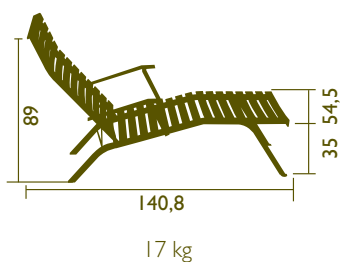

3-year guarantee

LIEGESTUHL

Design Patrice HARDY

Struktur aus Stahl. Gebogene Latten.
Rückenlehne 3-fach verstellbar.
Schutzgleiter.
Extra Hochschutzbehandlung für eine Nutzung im Außenbereich.
UV-beständiger Pulverlack.

3 Jahre Garantie

DIMENSIONS (cm) / MABE (cm)

RANGE / KOLLEKTION

BISTRO METAL

5113
Folding high stool
Barhocker klappbar

TECHNICAL CHARACTERISTICS

Steel frame.
High stool: galvanised steel curved slats.
Plastic part for slower and safer folding.
One piece crossbar. Foot protectors.
High Protection Treatment for outdoor use.
Anti-UV powder coating.

1-year guarantee

Contract use: Very High Protection Treatment recommended.

DIMENSIONS (cm) / MAßE (cm)

7 kg 500

10 kg 800

0250
Folding high table
2 persons
*Bartisch klappbar
2 Personen*

TECHNISCHE MERKMALE