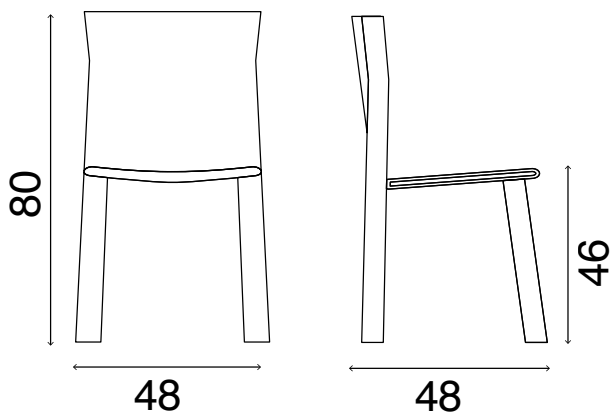

external:

full grain hide leather fasem n. 09 bordeaux

internal:

full grain hide leather fasem n. 09 bordeaux

■ FINITURE STRUTTURA

■ BASE FINISHES

DIMENSIONI CM | DIMENSIONS CM

 cm 65x62x85h
cbm 0,35