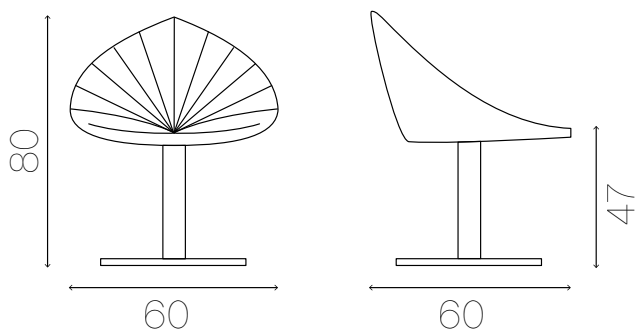

DIMENSIONI CM | DIMENSIONS CM

cm 62x65x85h
cbm 0,35

kg 17

tutti i prodotti imbottiti fasem sono in poliuretano espanso flessibile e conformi alle normative e ai requisiti British Standard o Cal. Technical Bulletin 117/2017 Section 3 per mercato USA