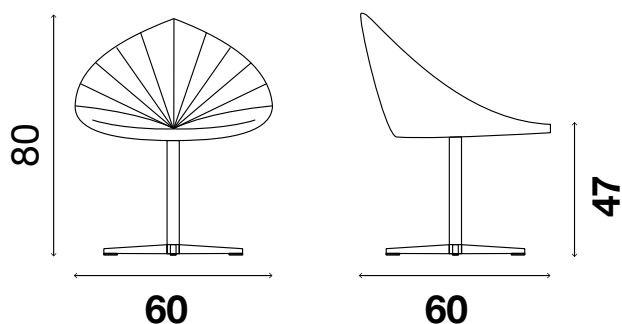

structure double powder and liquid treatment n. 470 titanium

DIMENSIONI CM | DIMENSIONS CM

 cm 62x65x85h
cbm 0,35

 kg 12

tutti i prodotti imbottiti fasem sono in poliuretano espanso flessibile e conformi alle normative e ai requisiti British Standard o Cal. Technical Bulletin 117/2017 Section 3 per mercato USA