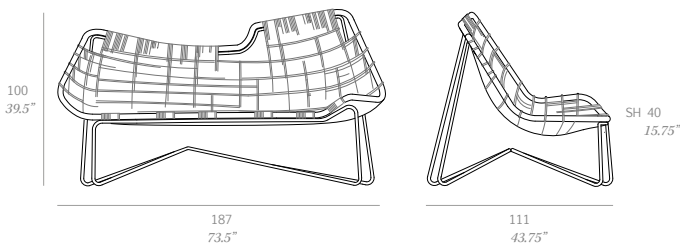

Sofá 2 plazas "Pepe" / loveseat

T022

IN

Sofá con estructura en tubo de acero lacado de 18 mm de sección.
Asiento fabricado en rattan natural pelado y tintado de 32 mm de calibre y tejido artesanalmente en médula de 8 mm.
Tacos protectores en plástico.

Loveseat with structure in lacquered steel tube with 18 mm/0.7" of section.
Seat manufactured in peeled and tinted natural rattan 32 mm/1.26" diameter and hand-woven wicker bone 8 mm/0.3" diameter.
Protective plastic caps.

Medidas / Dimensions	187 x 111 x 100 cm 73.5" x 43.75" x 39.5"
Peso / Weight	34 kg / 75 lb
Volumen / Volume	2,28 m ³ / 80.5 ft ³

Rattan

R01 naturale

R03 noce

R05 grigio

R07 mogano

R08 azzurro

R06 verde oliva