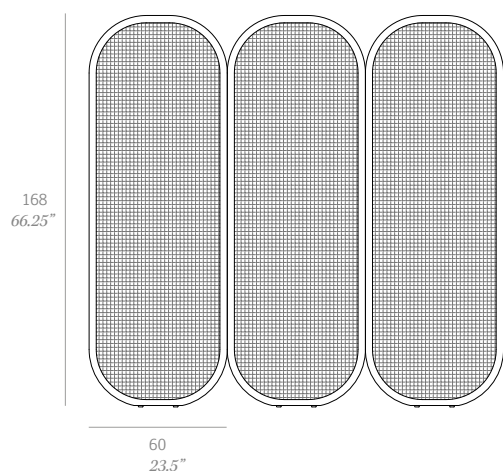

Biombo “Frames” / room divider

T058

IN

Biombo con estructura en:
Rattan natural pelado y tintado de 34 mm de calibre.
Panel fabricado en rejilla natural tintada (dutch wicker).
Tacos protectores en plástico.

Room divider with structure in:
Peeled and tinted natural rattan 34 mm/1.34"
diameter.
Screen manufactured in tinted natural wicker (dutch
wicker).
Protective plastic caps.

Medidas / Dimensions	60 x 3,5 x 168 cm 23.5" x 1.5" x 66.25"
Peso / Weight	28 kg / 61.7 lb
Volumen / Volume	0,19 m ³ / 6.7 ft ³