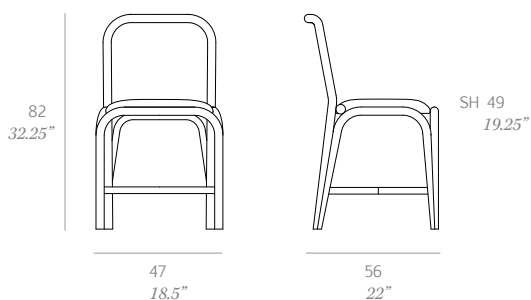

Silla “Fontal” / dining chair

T010

IN

Silla con estructura en:

Rattan natural pelado y tintado de 32 mm de calibre.
 Dos opciones de asiento, opción fabricado en rejilla natural tintada (octagonal wicker) y opción tapizado en piel natural, polipiel o en tejido de lana virgen.
 Tacos protectores reversibles.

Dining chair with structure in:

peeled and tinted natural rattan 28 mm/1.1" diameter.
 Two cushion options, seat manufactured in natural tinted wicker ("octagonal wicker") and upholstered in natural leather, faux leather or pure virgin wool fabric.
 Protective caps with exchangeable inserts.

Medidas / Dimensions	47 x 56 x 82 cm 18.5" x 22" x 32.25"
Peso / Weight	9 kg / 19.8 lb
Volumen / Volume	0,24 m ³ / 8.5 ft ³

Rattan

R01 naturale

R03 noce

R05 grigio

R07 mogano

R08 azzurro

R06 verde oliva