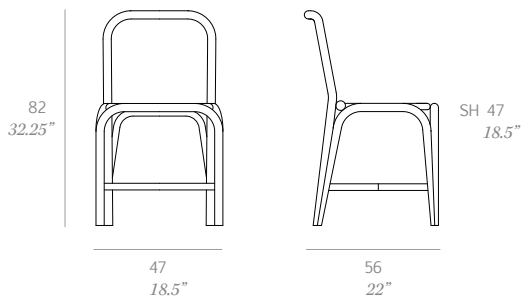

Silla “Fontal” / dining chair

T010

IN

Silla con estructura en:

Rattan natural pelado y tintado de 32 mm de calibre.
 Dos opciones de asiento, opción fabricado en rejilla natural tintada (octagonal wicker) y opción tapizado en piel natural, polipiel o en tejido de lana virgen.
 Tacos protectores reversibles.

Dining chair with structure in:

peeled and tinted natural rattan 28 mm/1.1" diameter.
 Two cushion options, seat manufactured in natural tinted wicker ("octagonal wicker") and upholstered in natural leather, faux leather or pure virgin wool fabric.
 Protective caps with exchangeable inserts.

Medidas / Dimensions	47 x 56 x 82 cm 18.5" x 22" x 32.25"
Peso / Weight	9 kg / 19.8 lb
Volumen / Volume	0,24 m ³ / 8.5 ft ³

Rattan

R01 naturale

R03 noce

R05 grigio

R07 mogano

R08 azzurro

R06 verde oliva