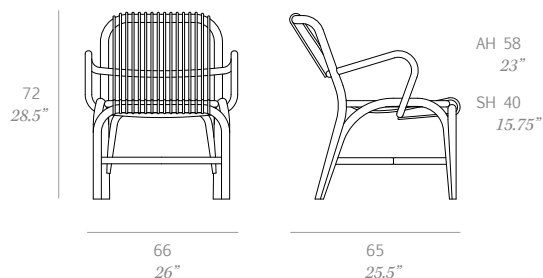

**Sillón “Fontal” / armchair**

T012

*IN*

Sillón con estructura en rattan natural pelado y tintado de 32 mm de calibre.

Asiento y respaldo fabricados en rattan natural pelado y tintado de 8 mm de calibre.

Cojín opcional tapizado en piel natural, polipiel o en tejido de lana virgen. Tacos protectores reversibles.

Armchair with structure in peeled and tinted natural rattan 32 mm/1.26" diameter. Seat and backrest manufactured in peeled and tinted natural rattan 8 mm/0.3" diameter. Optional cushion upholstered in natural leather, faux leather or pure virgin wool fabric. Protective caps with exchangeable inserts.

<b>Medidas / Dimensions</b>	66 x 65 x 72 cm 26" x 25.5" x 28.5"
<b>Peso / Weight</b>	11 kg / 24.3 lb
<b>Volumen / Volume</b>	0,35 m <sup>3</sup> / 12.4 ft <sup>3</sup>