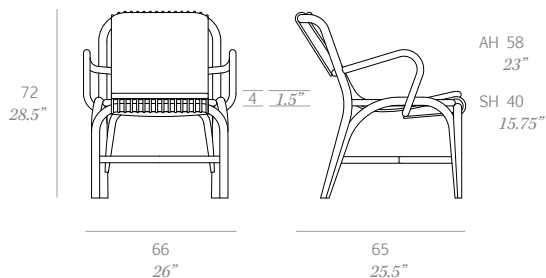

**Sillón “Fontal” / armchair**

T012

*IN*

Sillón con estructura en rattan natural pelado y tintado de 32 mm de calibre.

Asiento y respaldo fabricados en rattan natural pelado y tintado de 8 mm de calibre.

Cojín opcional tapizado en piel natural, polipiel o en tejido de lana virgen. Tacos protectores reversibles.

Armchair with structure in peeled and tinted natural rattan 32 mm/1.26" diameter. Seat and backrest manufactured in peeled and tinted natural rattan 8 mm/0.3" diameter. Optional cushion upholstered in natural leather, faux leather or pure virgin wool fabric. Protective caps with exchangeable inserts.

<b>Medidas / Dimensions</b>	66 x 65 x 72 cm 26" x 25.5" x 28.5"
<b>Peso / Weight</b>	11 kg / 24.3 lb
<b>Volumen / Volume</b>	0,35 m <sup>3</sup> / 12.4 ft <sup>3</sup>