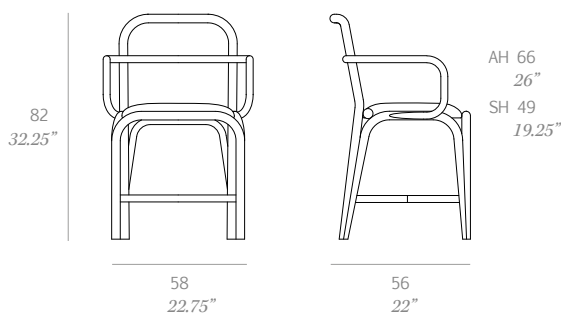

## Sillón de comedor "Fontal" / dining armchair

T011

*IN*

Sillón de comedor con estructura en: Rattan natural pelado y tintado de 32 mm de calibre. Dos opciones de asiento, opción fabricado en rejilla natural tintada (octagonal wicker) y opción tapizado en piel natural, polipiel o en tejido de lana virgen. Tacos protectores reversibles.

Dining armchair with structure in: peeled and tinted natural rattan 28 mm/1.1" diameter. Two cushion options, seat manufactured in natural tinted wicker ("octagonal wicker") and upholstered in natural leather, faux leather or pure virgin wool fabric. Protective caps with exchangeable inserts.

Medidas / Dimensions	58 x 56 x 82 cm 22.75" x 22" x 32.25"
Peso / Weight	10 kg / 22 lb
Volumen / Volume	0,28 m <sup>3</sup> / 9.9 ft <sup>3</sup>