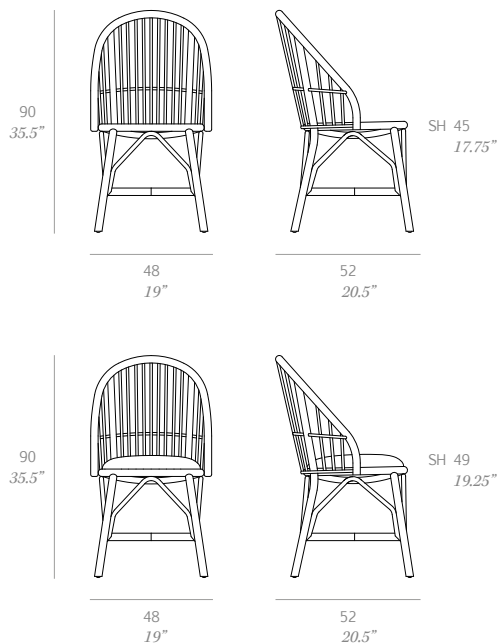

## Silla "Coqueta" / dining chair

T110

*IN*

Silla con estructura en rattan natural pelado y tintado de 28 mm de calibre.  
 Respaldo fabricado en rattan natural pelado y tintado de 10 mm de calibre.  
 Dos opciones de asiento: opción fabricado en rattan natural pelado y tintado de 10 mm de calibre y opción de asiento tapizado en piel natural, polipiel o en tejido de lana virgen. Tacos protectores reversibles.

Dining chair with structure in peeled and tinted natural rattan 28 mm/1.1" diameter.  
 Backrest manufactured in natural peeled and tinted rattan 10 mm/0.4" diameter.  
 Two seat options: peeled and tinted natural rattan 10 mm/0.4" diameter and upholstered in natural leather, faux leather or pure virgin wool fabric.  
 Protective caps with exchangeable inserts.

<b>Medidas / Dimensions</b>	48 x 52 x 90 cm 19" x 20.5" x 35.5"
<b>Peso / Weight</b>	9 kg / 19.8 lb
<b>Volumen / Volume</b>	0,28 m <sup>3</sup> / 9.9 ft <sup>3</sup>