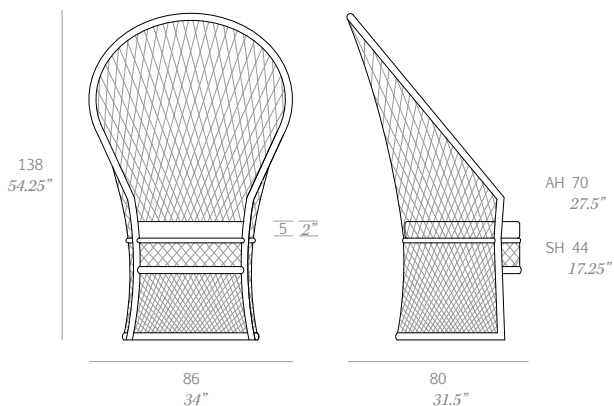

Sillón "Copa" / armchair

T139

IN

Sillón con estructura en rattan natural pelado y tintado de 32 mm de calibre.

Respaldo fabricado en rattan natural pelado y tintado de 10 mm de calibre.

Cojín opcional tapizado en piel natural, polipiel o en tejido de lana virgen. Tacos protectores en plástico.

Armchair with structure in peeled and tinted natural rattan 32 mm/1.26" diameter.

Backrest manufactured in peeled and tinted natural rattan 10 mm/0.4" diameter.

Optional cushion upholstered in natural leather, faux leather or pure virgin wool fabric.

Protective plastic caps.

Medidas / Dimensions	86 x 80 x 138 cm 34" x 31.5" x 54.25"
Peso / Weight	17 kg / 37.5 lb
Volumen / Volume	1,12 m ³ / 39.6 ft ³

Rattan

R01 naturale

R03 noce

R05 grigio

R07 mogano

R08 azzurro