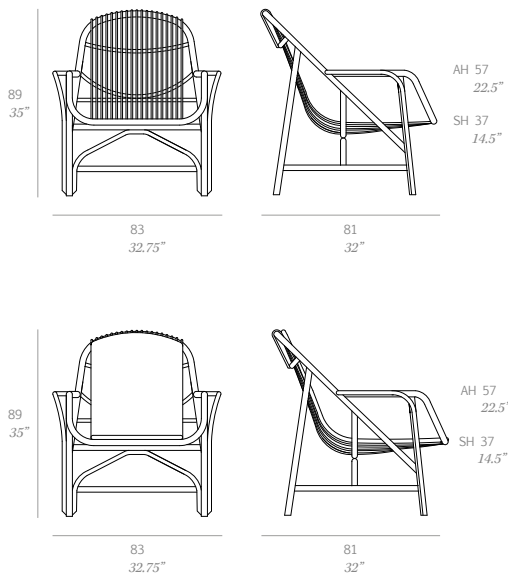

Sillón “Benasal” / armchair

T131

IN

Sillón con estructura rattan natural pelado y tintado de 30 mm de calibre.

Asiento y respaldo fabricados en rattan natural pelado y tintado de 10 mm de calibre.

Cojín opcional tapizado en piel natural, polipiel o en tejido de lana virgen. Tacos protectores reversibles.

Armchair with structure in peeled and tinted natural rattan 30 mm/1.18" diameter.

Seat and backrest manufactured in peeled and tinted natural rattan 10 mm/0.4" diameter.

Optional cushion upholstered in natural leather, faux leather or pure virgin wool fabric. Protective caps with exchangeable inserts.

Medidas / Dimensions	83 x 81 x 89 cm 32.75" x 32" x 35"
Peso / Weight	14 kg / 30.9 lb
Volumen / Volume	0,69 m ³ / 24.4 ft ³

Rattan

R01 naturale

R03 noce

R05 grigio

R07 mogano

R08 azzurro

R06 verde oliva