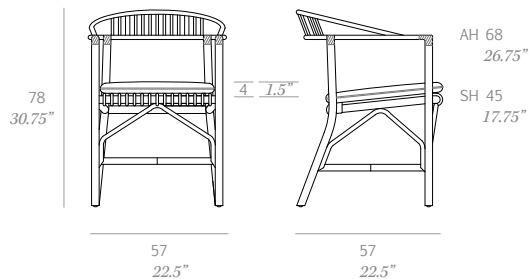

## Sillón comedor “Altet” / dining armchair

T111

*IN*

Sillón de comedor con estructura en rattan natural pelado y tintado de 30 mm de calibre.  
Asiento y respaldo fabricados en rattan natural pelado y tintado de 8 mm de calibre.  
Cojín opcional tapizado en piel natural, polipiel o en tejido de lana virgen. Tacos protectores reversibles.

Dining armchair with structure in peeled and tinted natural rattan 30 mm/1.18" diameter.  
Seat and backrest manufactured in peeled and tinted natural rattan 8 mm/0.3" diameter.  
Optional cushion upholstered in natural leather, faux leather or pure virgin wool fabric. Protective caps with exchangeable inserts.

Medidas / Dimensions	57 x 57 x 78 cm 22.5" x 22.5" x 30.75"
Peso / Weight	9 kg / 19.8 lb
Volumen / Volume	0,27 m <sup>3</sup> / 9.5 ft <sup>3</sup>