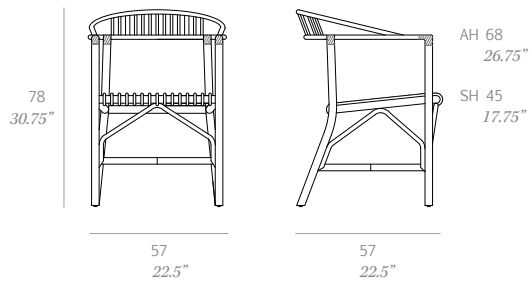

## Sillón comedor “Altet” / dining armchair

T111

*IN*

Sillón de comedor con estructura en rattan natural pelado y tintado de 30 mm de calibre.  
Asiento y respaldo fabricados en rattan natural pelado y tintado de 8 mm de calibre.  
Cojín opcional tapizado en piel natural, polipiel o en tejido de lana virgen. Tacos protectores reversibles.

Dining armchair with structure in peeled and tinted natural rattan 30 mm/1.18" diameter.  
Seat and backrest manufactured in peeled and tinted natural rattan 8 mm/0.3" diameter.  
Optional cushion upholstered in natural leather, faux leather or pure virgin wool fabric. Protective caps with exchangeable inserts.

Medidas / Dimensions	57 x 57 x 78 cm 22.5" x 22.5" x 30.75"
Peso / Weight	9 kg / 19.8 lb
Volumen / Volume	0,27 m <sup>3</sup> / 9.5 ft <sup>3</sup>