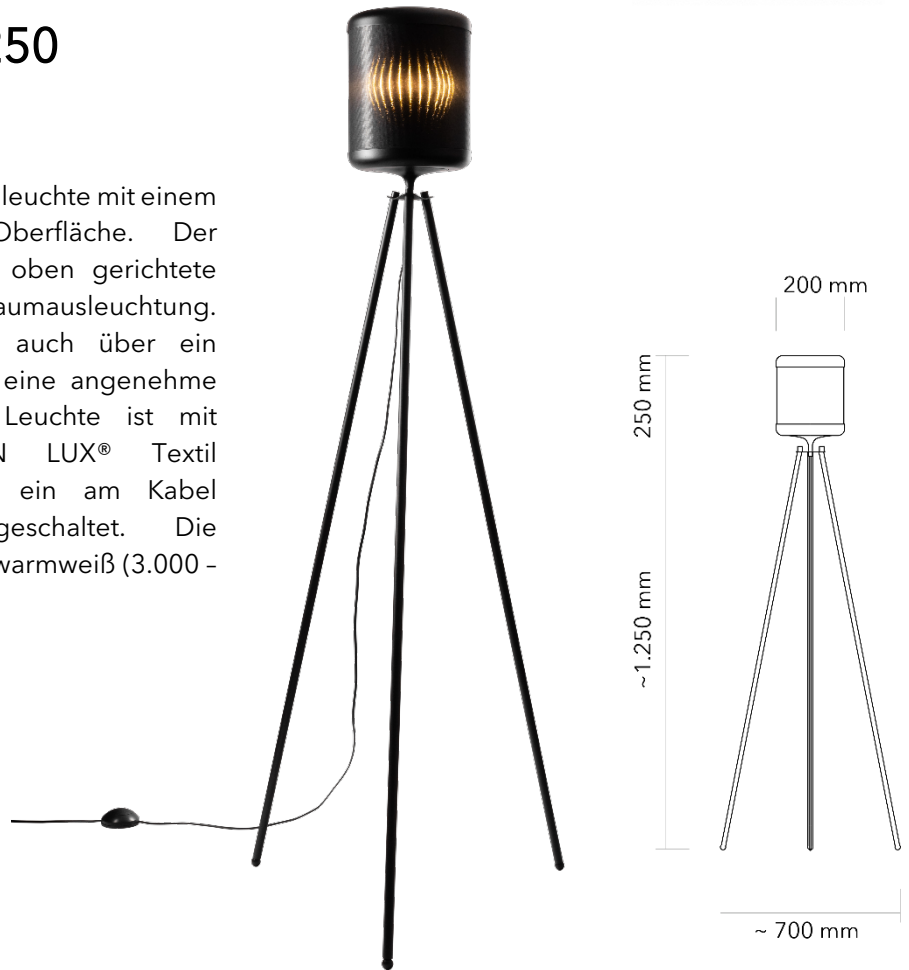

Ambiloom® Floor 250

Stehleuchte

Ambiloom® Floor 250 ist eine Stehleuchte mit einem Leuchtenkopf mit textiler Oberfläche. Der Leuchtenkopf besitzt eine nach oben gerichtete Lichtquelle für eine indirekte Raumausleuchtung. Daneben verfügt die Leuchte auch über ein ambiente LED-Beleuchtung, die eine angenehme Raumatmosphäre schafft. Die Leuchte ist mit unserem patentierten ETTLIN LUX® Textil konfektioniert und wird über ein am Kabel positionierten Fußschalter geschaltet. Die innenliegenden LED-Stripes sind warmweiß (3.000 - 3.500 K).

Gesamtmaße	Ø 700 mm H ca. 1.500 mm
Maße Leuchenschirm	Ø 200 mm H 250 mm
Farbe	schwarz
Material Leuchenschirm	Metallringe mit ETTLIN LUX® Decolux 2506 Textil
Effektlinien	vertikal
Ambiente Licht	LED Stripe 3.000 K (warmweiß / nicht dimmbar) 12 V
Raumlicht	E27 (ohne Leuchtmittel)
Kabel	Kunststoffkabel schwarz Länge ca. 3 m
Fußschalter	Ø 75 mm H 35 mm
Stecker	Typ F
Stromanschluss	220-240 V AC
Energieverbrauch	Max. 10 Watt
Gewicht	5 kg
Schutzklasse	IP 20 für Inneneinrichtung
Artikelnummer	61FL-2506-00BL