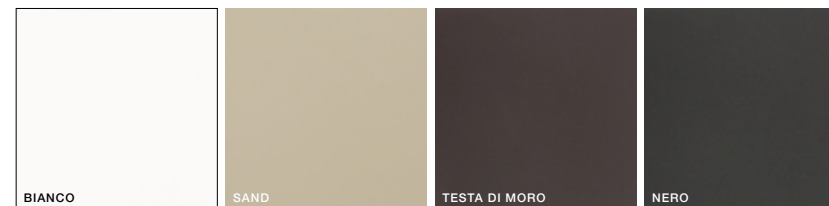

# FINITURE FINISHES

LACCATO OPACO/ LUCIDO - CRISTALLO LUCIDO  
MATT/ GLOSSY LACQUERED - GLOSSY GLASS

## ESSENZE WOODS

**PELLI  
LEATHERS**

**PELLE RICENERATA  
LEATHER**

**CUOIO RICENERATO  
REGENERATED HARD LEATHER**

**MICROFIBRA  
LEATHER**

**LACCATO ORO  
GOLD LACQUERED**

**ECOPELLE INTRECCIATA  
KNITTED ECOLEATHER**