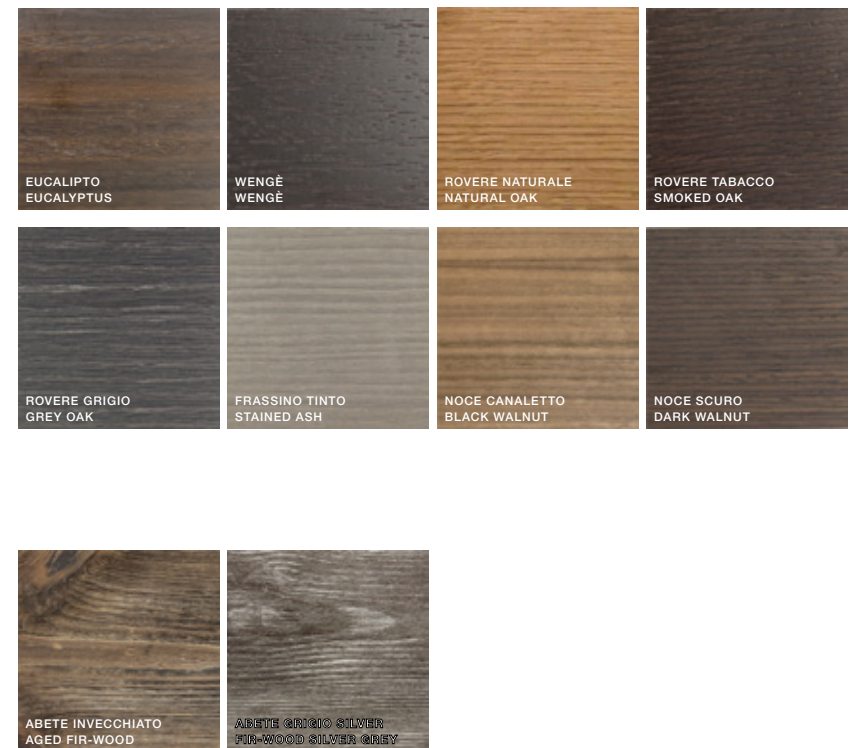

**COLOURS**  
WOODS  
MATT  
GLOSSY  
GLASS

# FINITURE FINISHES

LACCATO OPACO/ LUCIDO - CRISTALLO LUCIDO  
MATT/ GLOSSY LACQUERED - GLOSSY GLASS

## ESSENZE WOODS

**PELLI  
LEATHERS**

**PELLE RICENERATA  
LEATHER**

**CUOIO RICENERATO  
REGENERATED HARD LEATHER**

**MICROFIBRA  
LEATHER**

**LACCATO ORO  
GOLD LACQUERED**

**ECOPELLE INTRECCIATA  
KNITTED ECOLEATHER**