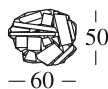

Tavoli con piano di forma poligonale irregolare, costituiti da un assemblaggio di varie sagome di metacrilato colorato specchiato (Colorflex) sopra un supporto in alluminio dello spessore di 6 millimetri sorretto da gambe in acciaio inox spazzolato lucido.

Irregular shaped tables, their tops are a mosaic of different sized reflective coloured acrylic (Colorflex) pieces set in a 6 mm metal frame. Legs are in glass-finished brushed stainless steel.

BRA010

set do tre tavoli  
set of three tables