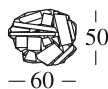

Tavoli con piano di forma poligonale irregolare, costituiti da un assemblaggio di varie sagome di metacrilato colorato specchiato (Colorflex) sopra un supporto in alluminio dello spessore di 6 millimetri sorretto da gambe in acciaio inox spazzolato lucido.

Irregular shaped tables, their tops are a mosaic of different sized reflective coloured acrylic (Colorflex) pieces set in a 6 mm metal frame. Legs are in glass-finished brushed stainless steel.

BRA010

set do tre tavoli
set of three tables