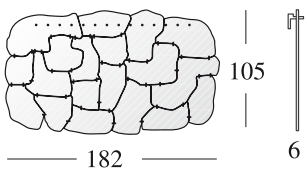

Fernando e Humberto Campana
2009

MIRAGGIO

Specchiera da parete formata dall'assemblaggio di sagome di forme differenti in metacrilato colorato specchiato (Colorflex), tagliate al laser e unite da fascette di nylon, disponibili nei colori a campionario. Il sostegno a parete è in profilato di alluminio.

A wall mirror whose coloured reflective acrylic (Colorflex) frame has been laser-cut and bound by a series of nylon strips. Available in a range of different colours. Secured to the wall by an aluminium profile.

MRG010

specchiera
mirror

MRG020

edra