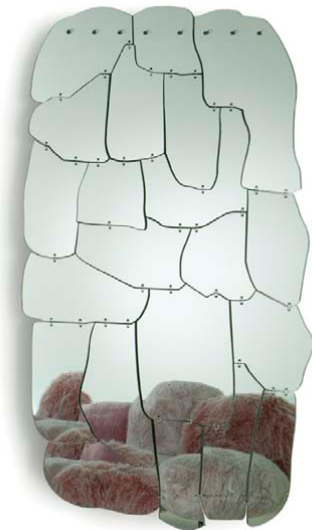

Fernando e Humberto Campana
2009

MIRAGGIO

Specchiera da parete formata dall'assemblaggio di sagome di forme differenti in metacrilato colorato specchiato (Colorflex), tagliate al laser e unite da fascette di nylon, disponibili nei colori a campionario. Il sostegno a parete è in profilato di alluminio.

A wall mirror whose coloured reflective acrylic (Colorflex) frame has been laser-cut and bound by a series of nylon strips. Available in a range of different colours. Secured to the wall by an aluminium profile.

MRG010

specchiera
mirror

MRG020

edra