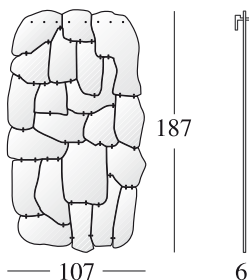

Fernando e Humberto Campana
2009

MIRAGGIO

Specchiera da parete formata dall'assemblaggio di sagome di forme differenti in metacrilato colorato specchiato (Colorflex), tagliate al laser e unite da fascette di nylon, disponibili nei colori a campionario. Il sostegno a parete è in profilato di alluminio.

A wall mirror whose coloured reflective acrylic (Colorflex) frame has been laser-cut and bound by a series of nylon strips. Available in a range of different colours. Secured to the wall by an aluminium profile.

MRG010

specchiera
mirror

MRG020

edra