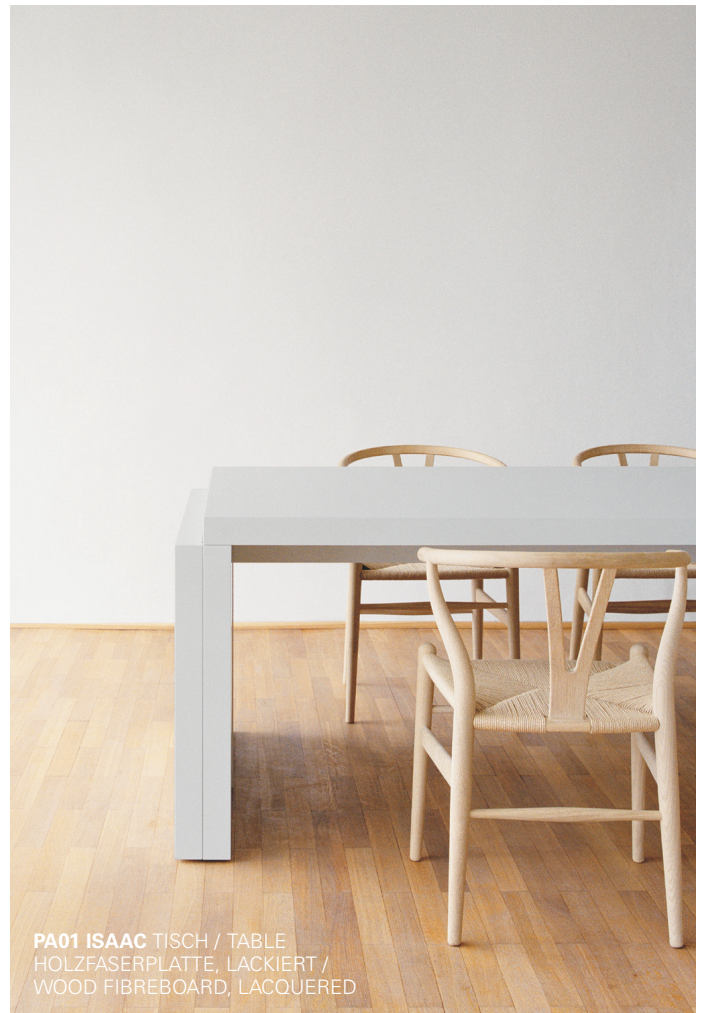

PA01 ISAAC TISCH / TABLE
HOLZFASERPLATTE, LACKIERT /
WOOD FIBREBOARD, LACQUERED