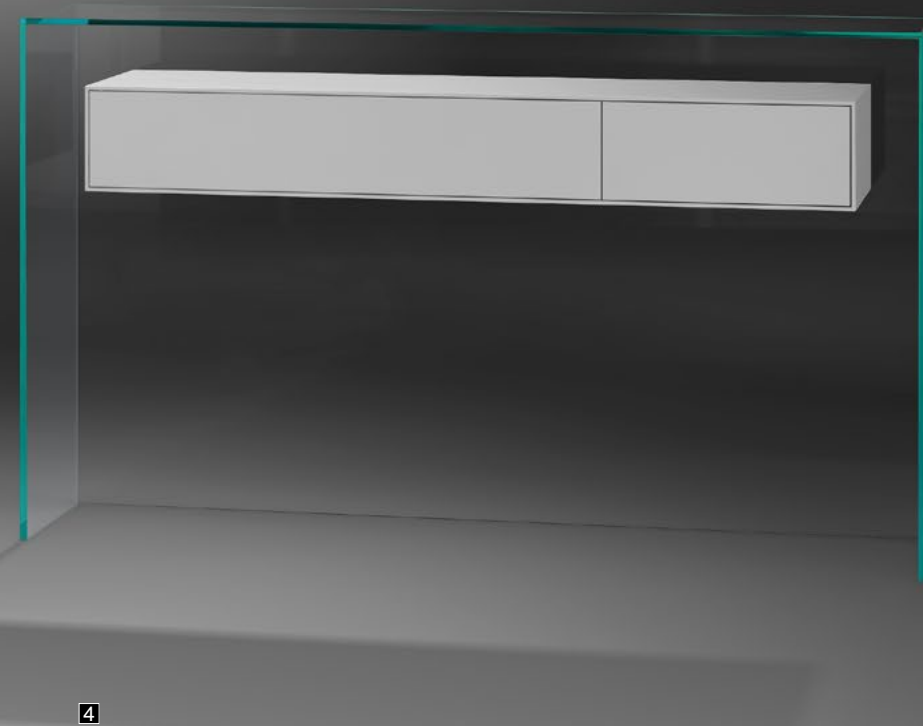

DESIGN : VITOLD HEER

Diese Designer Glaskonsole besticht durch ihre vollkommen geradlinige Form. Das Besondere ist jedoch, dass die Schublade zu fliegen scheint. Denn diese ist nahezu unsichtbar in der klaren Glasrückwand fixiert und somit an optischer Leichtigkeit und Eleganz kaum zu überbieten. Stauraum und eine leichte Reinigung durch optimale Erreichbarkeit aller Flächen machen dieses Designerstück zu einem echten Wunschmöbel.

Passend zur Farbgestaltung des Raumes kann das Schubladenelement dieser Glaskonsole mit integrierter Push/Pull Funktion dabei neben Eiche und Nußbaum auch in MDF lackiert bestellt werden.

Design glass console FLY captivates with its completely straight form. The specialty of this model consists of a seemingly floating drawer, which is almost invisibly attached to the clear glass back panel and can hardly be surpassed in optical lightness and elegance. Storage room and easy cleaning due to an optimal accessibility of all surfaces make this designer piece a dream come true.

Depending on the room's colour scheme the drawer of this bedside table can be ordered not only in oak or walnut but also in lacquered MDF.