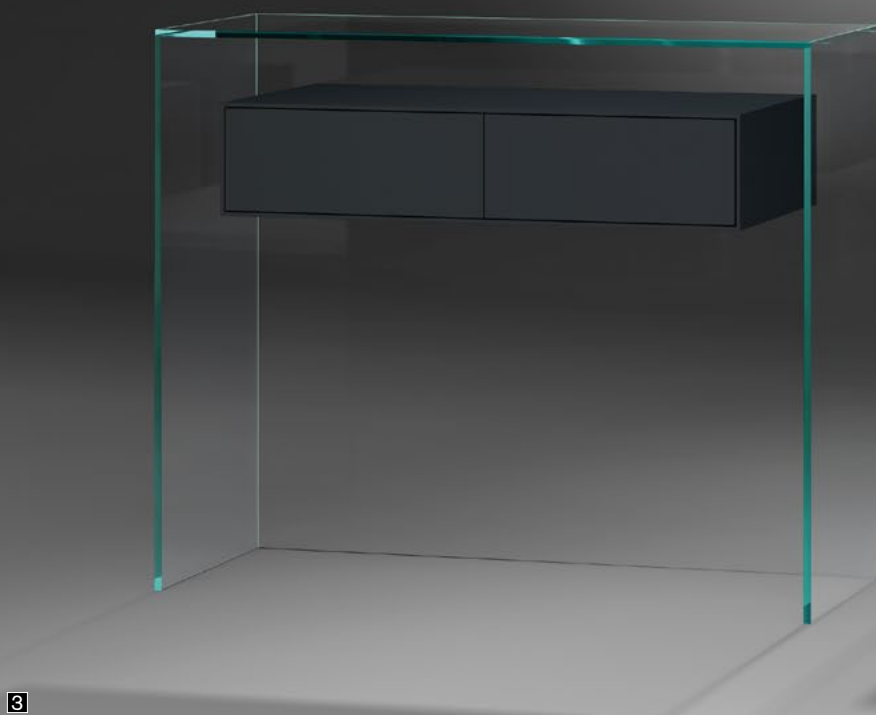

DESIGN : VITOLD HEER

Diese Designer Glaskonsole besticht durch ihre vollkommen geradlinige Form. Das Besondere ist jedoch, dass die Schublade zu fliegen scheint. Denn diese ist nahezu unsichtbar in der klaren Glasrückwand fixiert und somit an optischer Leichtigkeit und Eleganz kaum zu überbieten. Stauraum und eine leichte Reinigung durch optimale Erreichbarkeit aller Flächen machen dieses Designerstück zu einem echten Wunschmöbel.

Passend zur Farbgestaltung des Raumes kann das Schubladenelement dieser Glaskonsole mit integrierter Push/Pull Funktion dabei neben Eiche und Nußbaum auch in MDF lackiert bestellt werden.

Design glass console FLY captivates with its completely straight form. The specialty of this model consists of a seemingly floating drawer, which is almost invisibly attached to the clear glass back panel and can hardly be surpassed in optical lightness and elegance. Storage room and easy cleaning due to an optimal accessibility of all surfaces make this designer piece a dream come true.

Depending on the room's colour scheme the drawer of this bedside table can be ordered not only in oak or walnut but also in lacquered MDF.