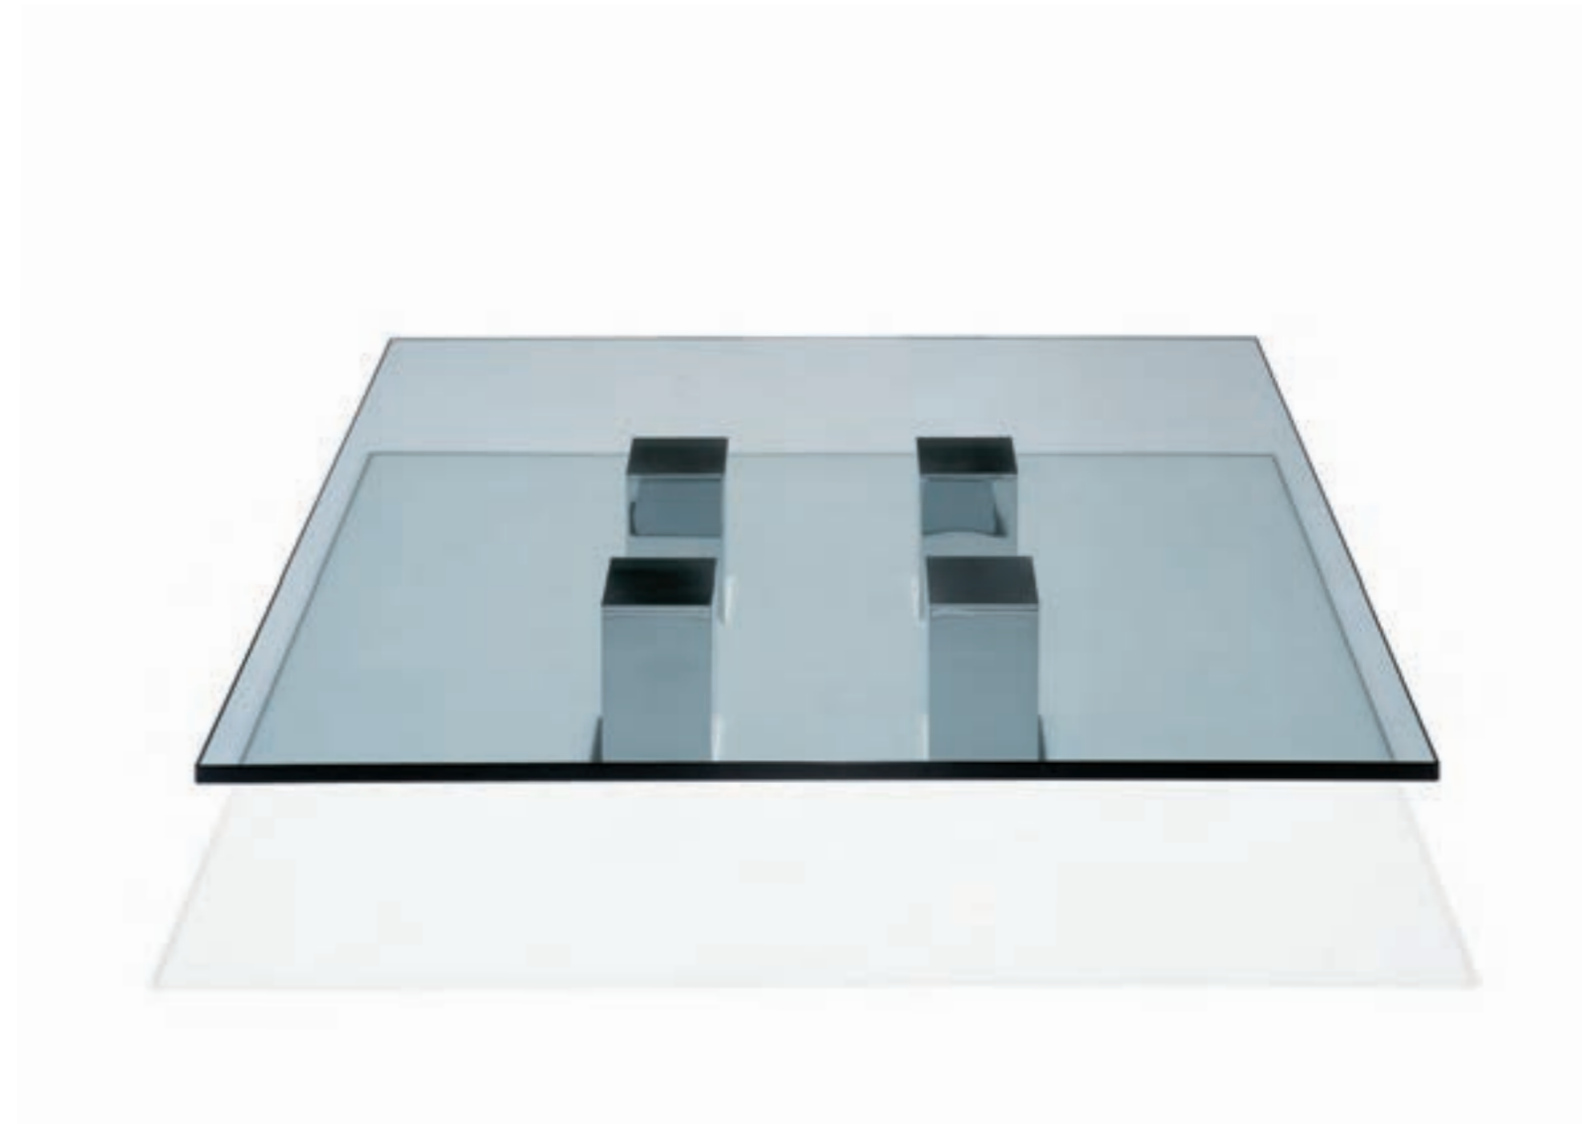

**B-L-H in cm**  
 80 x 80 x 20 / 25  
 90 x 90 x 20 / 25  
 100 x 100 x 20 / 25  
 110 x 110 x 20 / 25  
 120 x 120 x 20 / 25

**B-L-H in cm**  
 70 x 120 x 20 / 25  
 80 x 120 x 20 / 25  
 90 x 120 x 20 / 25

## 1210 GRANDE

Ein quadratischer oder rechteckiger Couchtisch mit einer Platte aus Glas oder Naturstein und Beinen aus poliertem Aluminium. Die mittig zentrierte Beinstellung ist Standard.

## 1210 GRANDE

A square or rectangular coffee table with a plate made of glass or natural stone and legs made of polished aluminium. The centered leg position is standard.

PLATTE: GRIGIO CARNICO (MARMOR)  
 PLATE: GRIGIO CARNICO (MARBLE)