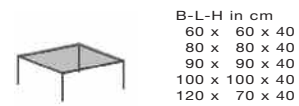

1250-VI KENDO

B-L-H in cm  
148 x 44 x 78

1250-XI KENDO

B-L-H in cm  
85 x 40 x 70

1250-XII KENDO

**1250-I KENDO**  
Ein Cluhtisch mit einer Platte aus Weißglas klar, farbig lackiert oder grauem Farbglas und einem Unterbau aus Stahl in Hochglanz-Chrom oder Schwarz-Chrom.  
Bei der farbigen Lackierung sind alle RAL, NCS und Sikkens Farbtöne möglich.

**1250-II KENDO**  
Cube

**1250-IV KENDO**  
Table set low

**1250-VI KENDO**  
Lap

**1250-XI KENDO**  
Console

**1250-XII KENDO**  
Trolley

1250-I KENDO

1250-II KENDO

1250-IV KENDO

1250-VI KENDO

1250-XI KENDO

1250-XII KENDO

B-L-H in cm  
60 x 60 x 40  
80 x 80 x 40  
90 x 90 x 40  
100 x 100 x 40  
120 x 70 x 40

1250-I KENDO

B-L-H in cm  
42 x 42 x 42

1250-II KENDO

B-L-H in cm  
51 x 44 x 58

1250-IV KENDO

B-L-H in cm  
44 x 55 x 54  
44 x 55 x 64

1250-VI KENDO

B-L-H in cm  
148 x 44 x 78

1250-XI KENDO

B-L-H in cm  
85 x 40 x 70

1250-XII KENDO

**1250-I KENDO**  
Ein Cluhtisch mit einer Platte aus Weißglas klar, farbig lackiert oder grauem Farbglas und einem Unterbau aus Stahl in Hochglanz-Chrom oder Schwarz-Chrom.  
Bei der farbigen Lackierung sind alle RAL, NCS und Sikkens Farbtöne möglich.