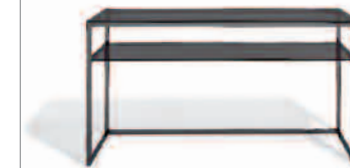

1250-XI KENDO

1250-XII KENDO

FARBGLAS GRAU, GESTELL: SCHWARZ-CHROM  
GREY SOLID-COLOURED GLASS, BASE: BLACK-CHROME

1250-I KENDO

1250-II KENDO

1250-IV KENDO

1250-VI KENDO

1250-XI KENDO