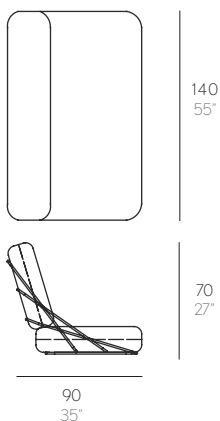

diabla

SOFA VALENTINA Alejandra Gandía-Blasco Lloret

SOFA

Estructura de acero zincado termolacado. Fabricado con tela de exterior.
Gomaespuma de poliuretano y relleno de visco-elástica recubierto con tejido hidrófugo.
Tapicería desenfundable

PESO. WEIGHT. GEWICHT. PESO. POIDS
26,5 Kg / 58,3 lbs

VOLUMEN. VOLUME. VOLUMEN. VOLUME.
VOLUME
1,14 m³ / 40.25 ft³

diabla

COLORES. COLOURS.

ESTRUCTURA.FRAME

Blanco
White

Rojo
Red

TELA/FABRIC PLAIN