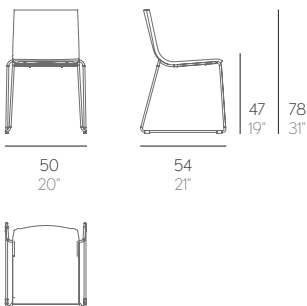

Apilable. Stackable. Stapelbar.
Impilabile. Empilable