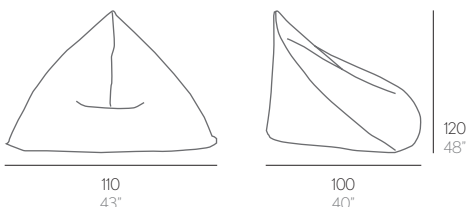

PESO. WEIGHT. GEWICHT. PESO. POIDS

8,3 kg - 18,26 lbs

VOLUMEN. VOLUME. VOLUMEN. VOLUME. VOLUME

0,1 m³ - 3,53 ft³