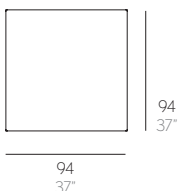

PESO. WEIGHT. GEWICHT. PESO. POIDS
13 Kg / 28,6 lbs

VOLUMEN. VOLUME. VOLUMEN. VOLUME.
VOLUME
0,37 m3 / 13,06 ft3

diabla

COLORES. COLOURS.

ESTRUCTURA.FRAME

Blanco
White

Rosa
Pink

Rojo
Red