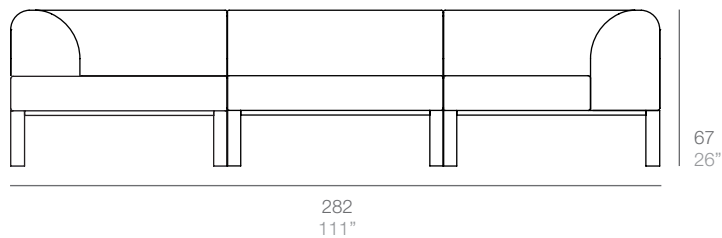

Sofá tumbona de 3 plazas. 3-Seater sofa lounge

Módulo esquinero derecho + Módulo esquinero izquierdo + Módulos centrales + Módulo puf
Right corner module + Left corner module + Central modules + Pouf module