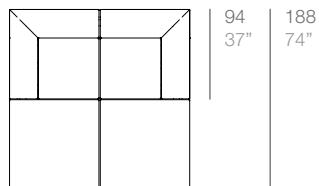

Sofá tumbona de 4 plazas. 4-Seater sofa lounge

Módulo esquinero derecho + Módulo esquinero izquierdo + 2 Módulos centrales + Módulo puf
Right corner module + Left corner module + 2 Central modules + Pouf module

COMPOSICIONES ESPECIALES. SPECIAL COMPOSITIONS

vista planta

Sofá tumbona. Sofa lounger

Módulo puf + Módulo esquinero izquierdo + Cojín 35x60
Pouf module + Left corner module + 35x60 cushion

vista planta

Cama *chill out*. Chill out bed

Módulo esquinero derecho + Módulo esquinero izquierdo + 2 Módulo puf
Right corner module + Left corner module + 2 Pouf module