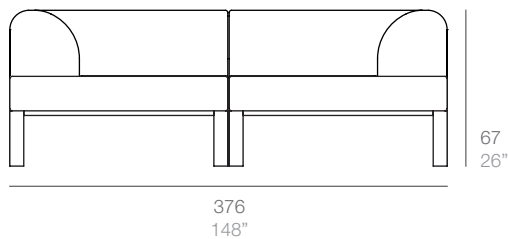

Sofá tumbona de 4 plazas. 4-Seater sofa lounge

Módulo esquinero derecho + Módulo esquinero izquierdo + 2 Módulos centrales + Módulo puf
Right corner module + Left corner module + 2 Central modules + Pouf module

COMPOSICIONES ESPECIALES. SPECIAL COMPOSITIONS

vista planta

Sofá tumbona. Sofa lounger

Módulo puf + Módulo esquinero izquierdo + Cojín 35x60
Pouf module + Left corner module + 35x60 cushion

vista planta

Cama *chill out*. Chill out bed

Módulo esquinero derecho + Módulo esquinero izquierdo + 2 Módulo puf
Right corner module + Left corner module + 2 Pouf module