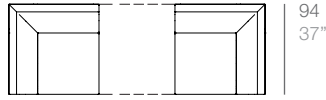

diabla

Composiciones.
Compositions

PLOID
Romero&Vallejo

COMPOSICIONES SOFÁS . SOFA COMPOSITIONS

vista planta

94
37"

2 plazas. 2-Seater

188
74"

67 84
26" 33"

Módulo esquinero derecho + Módulo esquinero izquierdo + 2 cojines 45x45 + Cojín 35x60
Right corner module + Left corner module + Two 45x45 cushions + 35x60 cushion

3 plazas. 3-Seater

282
111"

67 84
26" 33"

Módulo esquinero derecho + Módulo central + Módulo esquinero izquierdo + 2 cojines 45x45 + Cojín 35x60
Right corner module + Central module + Left corner module + Two 45x45 cushions + 35x60 cushion

4 plazas. 4-Seater

376
148"

67
26"

Módulo esquinero derecho + Módulo esquinero izquierdo + 2 Módulos centrales.
Right corner module + Left corner module + 2 Central modules

COMPOSICIONES SOFÁS TUMBONA . LOUNGER SOFA COMPOSITIONS