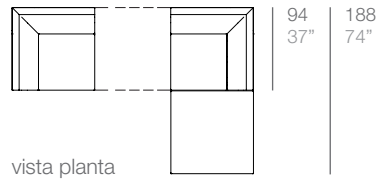

67 84
26" 33"

Módulo esquinero derecho + Módulo esquinero izquierdo + 2 cojines 45x45 + Cojín 35x60
Right corner module + Left corner module + Two 45x45 cushions + 35x60 cushion

3 plazas. 3-Seater

282
111"

67 84
26" 33"

Módulo esquinero derecho + Módulo central + Módulo esquinero izquierdo + 2 cojines 45x45 + Cojín 35x60
Right corner module + Central module + Left corner module + Two 45x45 cushions + 35x60 cushion

4 plazas. 4-Seater

376
148"

67
26"

Módulo esquinero derecho + Módulo esquinero izquierdo + 2 Módulos centrales.
Right corner module + Left corner module + 2 Central modules

COMPOSICIONES SOFÁS TUMBONA . LOUNGER SOFA COMPOSITIONS

2 plazas. 2-Seater

Módulo esquinero derecho + Módulo esquinero izquierdo + Módulo puf + 2 cojines 45x45 + Cojín 35x60.
Right corner module + Left corner module + Pouf module + Two 45x45 cushions + 35x60 cushion