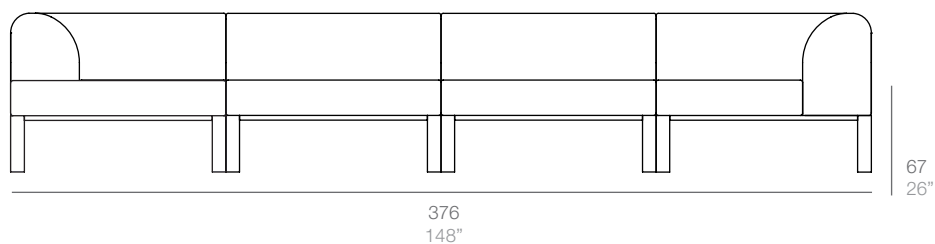

Sofá tumbona de 4 plazas. 4-Seater sofa lounge

Módulo esquinero derecho + Módulo esquinero izquierdo + 2 Módulos centrales + Módulo puf
Right corner module + Left corner module + 2 Central modules + Pouf module