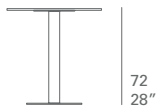

diabla

MESA MONA Diabla team

MESA

Fabricado con tablero fenólico, aluminio y acero zincado termolacado.

NOTA: No se admiten medidas especiales en esta colección.

TABLE

Made of phenolic plate, thermo-lacquered aluminium and galvanized steel.

NOTE: No special sizes available in this collection.

Ø70
28"

PESO. WEIGHT.
kg 19 kg - 41,8 lbs

VOLUMEN. VOLUME.
m³ 0,07 m³ - 2,37 ft³

Ø80
32"

PESO. WEIGHT.
kg 21,5 kg - 47,3 lbs

VOLUMEN. VOLUME.
m³ 0,09 m³ - 3,08 ft³

Ø90
35"

PESO. WEIGHT.
kg 24 kg - 52,8 lbs

VOLUMEN. VOLUME.
m³ 0,11 m³ - 3,88 ft³

COLORES. COLOURS.

Blanco
White

Rosa
Pink

Rojo
Red

Gris Claro
Light Gray