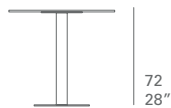

NOTE: No special sizes available in this collection.

Ø70
28"

PESO. WEIGHT.
kg 19 kg - 41,8 lbs

VOLUMEN. VOLUME.
m³ 0,07 m³ - 2,37 ft³

Ø80
32"

PESO. WEIGHT.
kg 21,5 kg - 47,3 lbs

VOLUMEN. VOLUME.
m³ 0,09 m³ - 3,08 ft³

Ø90
35"

PESO. WEIGHT.
kg 24 kg - 52,8 lbs

VOLUMEN. VOLUME.
m³ 0,11 m³ - 3,88 ft³

COLORES. COLOURS.

Blanco
White

Rosa
Pink

Rojo
Red

Gris Claro
Light Gray