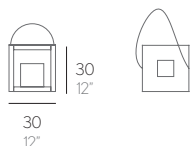

REMARQUE: Mesures spéciales non admises dans cette collection.

PESO. WEIGHT. GEWICHT. PESO. POIDS
 1,98 kg - 4,36 lbs

VOLUMEN. VOLUME. VOLUMEN. VOLUME.
 VOLUME
 0,02 m³ - 0,6 ft³

VELA. CANDLE. KERZE. CANDELA. BOUGIE
 0,81 kg - 1,78 lbs
 10x10x10h cm / 4"x4"x4"h

PESO. WEIGHT. GEWICHT. PESO. POIDS
 5,38 kg - 11,84 lbs

VOLUMEN. VOLUME. VOLUMEN. VOLUME.
 VOLUME
 0,04 m³ - 1,41 ft³

VELA. CANDLE. KERZE. CANDELA. BOUGIE
 3 kg - 6,6 lbs
 15x5x15h cm / 6"x6"x6"h

PESO. WEIGHT. GEWICHT. PESO. POIDS
 6,95 kg - 15,29 lbs

VOLUMEN. VOLUME. VOLUMEN. VOLUME.
 VOLUME
 0,09 m³ - 3,18 ft³

VELA. CANDLE. KERZE. CANDELA. BOUGIE
 3 kg - 6,6 lbs
 15x5x15h cm / 6"x6"x6"h

diabla

COLORES. COLOURS.

PLEXIGLAS.PLEXIGLAS

Blanco
White

Transparente.
Transparent