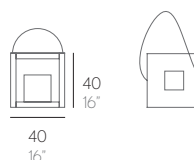

REMARQUE: Mesures spéciales non admises dans cette collection.

PESO. WEIGHT. GEWICHT. PESO. POIDS
 1,98 kg - 4,36 lbs

VOLUMEN. VOLUME. VOLUMEN. VOLUME.
 VOLUME
 0,02 m³ - 0,6 ft³

VELA. CANDLE. KERZE. CANDELA. BOUGIE
 0,81 kg - 1,78 lbs
 10x10x10h cm / 4"x4"x4"h

PESO. WEIGHT. GEWICHT. PESO. POIDS
 5,38 kg - 11,84 lbs

VOLUMEN. VOLUME. VOLUMEN. VOLUME.
 VOLUME
 0,04 m³ - 1,41 ft³

VELA. CANDLE. KERZE. CANDELA. BOUGIE
 3 kg - 6,6 lbs
 15x5x15h cm / 6"x6"x6"h

PESO. WEIGHT. GEWICHT. PESO. POIDS
 6,95 kg - 15,29 lbs

VOLUMEN. VOLUME. VOLUMEN. VOLUME.
 VOLUME
 0,09 m³ - 3,18 ft³

VELA. CANDLE. KERZE. CANDELA. BOUGIE
 3 kg - 6,6 lbs
 15x5x15h cm / 6"x6"x6"h

diabla

COLORES. COLOURS.

PLEXIGLAS.PLEXIGLAS

Blanco
White

Transparente.
Transparent