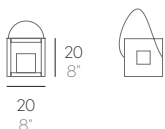

REMARQUE: Mesures spéciales non admises dans cette collection.

PESO. WEIGHT. GEWICHT. PESO. POIDS
 1,98 kg - 4,36 lbs

VOLUMEN. VOLUME. VOLUMEN. VOLUME.
 VOLUME
 0,02 m³ - 0,6 ft³

VELA. CANDLE. KERZE. CANDELA. BOUGIE
 0,81 kg - 1,78 lbs
 10x10x10h cm / 4"x4"x4"h

PESO. WEIGHT. GEWICHT. PESO. POIDS
 5,38 kg - 11,84 lbs

VOLUMEN. VOLUME. VOLUMEN. VOLUME.
 VOLUME
 0,04 m³ - 1,41 ft³

VELA. CANDLE. KERZE. CANDELA. BOUGIE
 3 kg - 6,6 lbs
 15x5x15h cm / 6"x6"x6"h

PESO. WEIGHT. GEWICHT. PESO. POIDS
 6,95 kg - 15,29 lbs

VOLUMEN. VOLUME. VOLUMEN. VOLUME.
 VOLUME
 0,09 m³ - 3,18 ft³

VELA. CANDLE. KERZE. CANDELA. BOUGIE
 3 kg - 6,6 lbs
 15x5x15h cm / 6"x6"x6"h

diabla

COLORES. COLOURS.

PLEXIGLAS.PLEXIGLAS

Blanco
White

Transparente.
Transparent