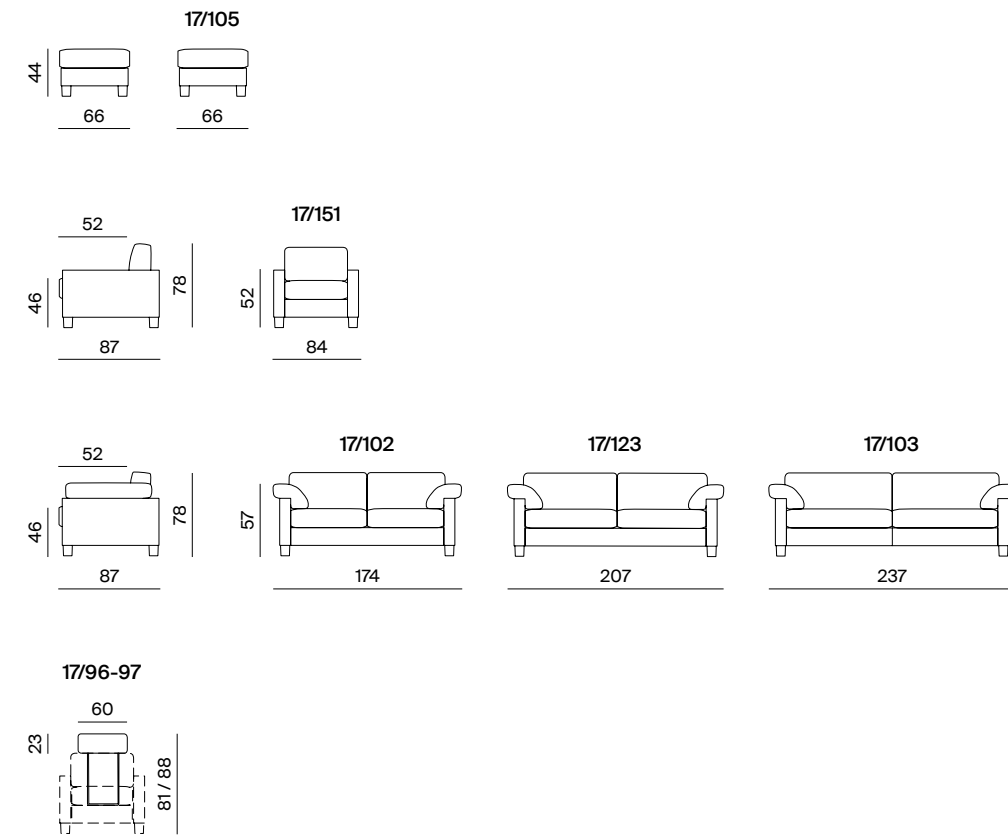

DS - 17

Design x de Sede Design-Team

DS - 17

Design x de Sede Design-Team

DS - 17

Design x de Sede Design-Team

Klassisch ruhige Form. Zeitgemäss die üppige Armauf-
lage bei den Sofas.
Die Füße sind wahlweise lackiert oder lederbezogen.