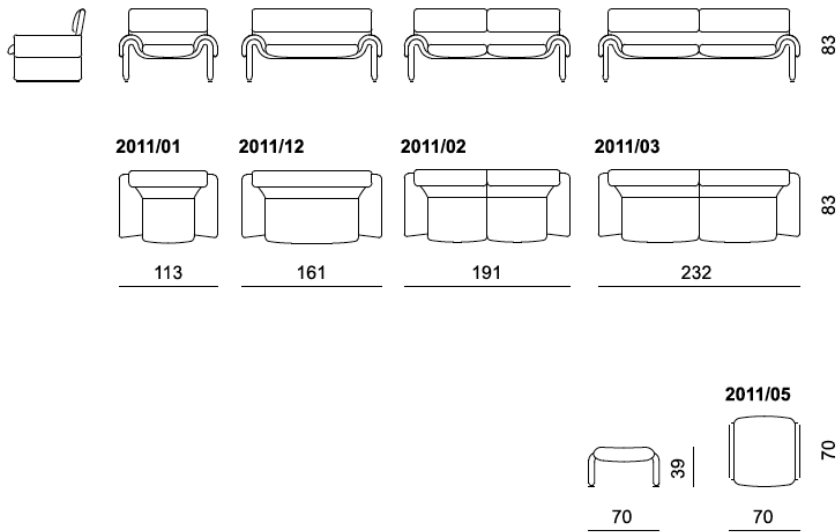

DS-2011

Design: de Sede Design-Team

DS-2011

Design: de Sede Design-Team

Apertes Modell, das durch sein funktionelles Design besticht. Eine solide Stahlkonstruktion wird mit einer leichten Festpolsterung versehen. Dazu äusserst legere Kissen. Besonders auffallend sind die Sichtnähte.