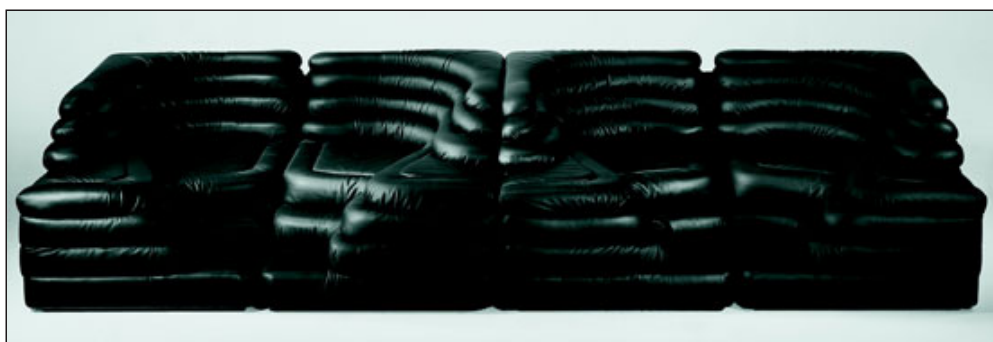

DS-1025

Design: Ubald Klug