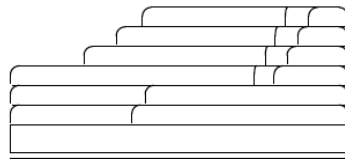

DS-1025

Design: Ubaldo Klug

70

1025/09