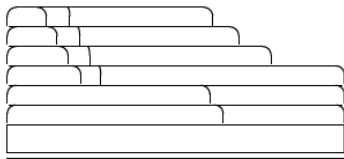

DS-1025

Design: Ubaldo Klug

70

1025/09