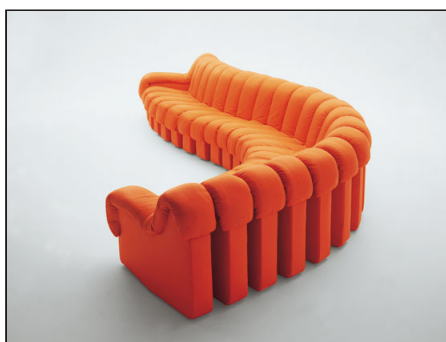

DS-600

Design: Ueli Berger, Eleonore Peduzzi-Riva, Heinz Ulrich, Klaus Vogt

DS-600

Design: Ueli Berger, Eleonore Peduzzi-Riva, Heinz Ulrich, Klaus Vogt

Eine Element-Garnitur mit unbegrenzten Ausbaumöglichkeiten. Die einzelnen Elemente werden per Reissverschluss miteinander verbunden - somit ist Ihr Raum immer wieder neu gestaltbar. Stützende und daunenweiche Polsterung verleiht auch diesem Sofa den legendären de Sede-Sitzkomfort.