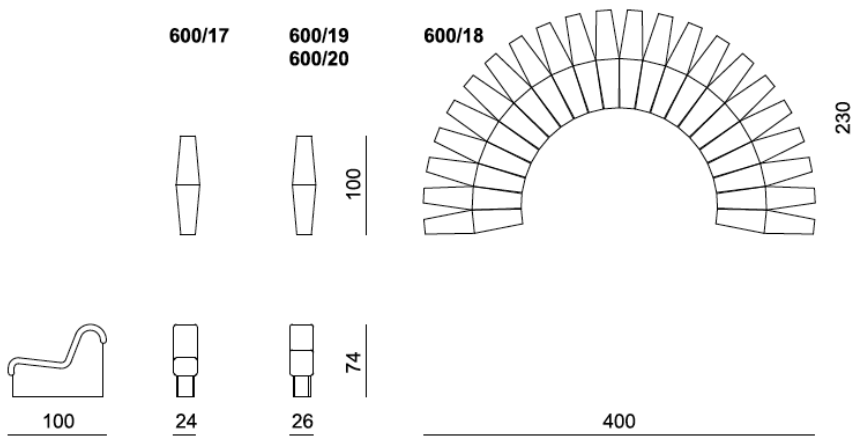

DS-600

Design: Ueli Berger, Eleonore Peduzzi-Riva, Heinz Ulrich, Klaus Vogt

DS-600

Design: Ueli Berger, Eleonore Peduzzi-Riva, Heinz Ulrich, Klaus Vogt

Eine Element-Garnitur mit unbegrenzten Ausbaumöglichkeiten. Die einzelnen Elemente werden per Reissverschluss miteinander verbunden - somit ist Ihr Raum immer wieder neu gestaltbar. Stützende und daunenweiche Polsterung verleiht auch diesem Sofa den legendären de Sede-Sitzkomfort.