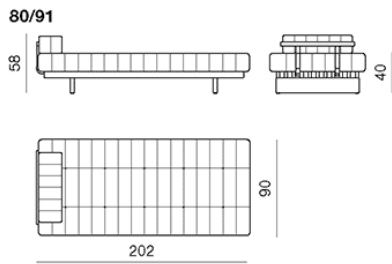

DS-80

Design: de Sede Design-Team

DS-80

Design: de Sede Design-Team

Das Daybed ist das konsequente Re-Design des bekannten de Sede Klassikers. Es hat nichts von seiner Faszination eingebüsst. Mit der aufwendigen Patchwork-Verarbeitung und den frei platzierbaren Rückenkissen sorgte es schon vor über 30 Jahren für Aufsehen. Für die Kollektion wurde das Modell sanft modernisiert. Es ist als Liege oder kleines Lounge-Sofa erhältlich.

DS-80

Design: de Sede Design-Team

This daybed is a logical and faithful re-design of the celebrated de Sede classic and has lost none of its fascination. Its extravagant patchwork covering together with back cushioning that can be positioned as required caused a sensation more than 30 years ago. The model has been only slightly altered to fit the spirit of the new collection. The ds-80 is available as both a recliner and small lounge sofa.