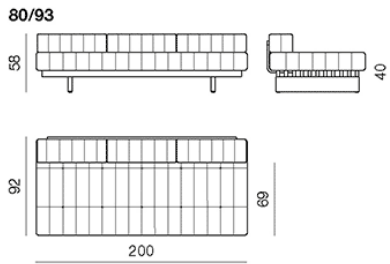

DS-80

Design: de Sede Design-Team

DS-80

Design: de Sede Design-Team

Das Daybed ist das konsequente Re-Design des bekannten de Sede Klassikers. Es hat nichts von seiner Faszination eingebüsst. Mit der aufwendigen Patchwork-Verarbeitung und den frei platzierbaren Rückenkissen sorgte es schon vor über 30 Jahren für Aufsehen. Für die Kollektion wurde das Modell sanft modernisiert. Es ist als Liege oder kleines Lounge-Sofa erhältlich.

DS-80

Design: de Sede Design-Team

This daybed is a logical and faithful re-design of the celebrated de Sede classic and has lost none of its fascination. Its extravagant patchwork covering together with back cushioning that can be positioned as required caused a sensation more than 30 years ago. The model has been only slightly altered to fit the spirit of the new collection. The ds-80 is available as both a recliner and small lounge sofa.