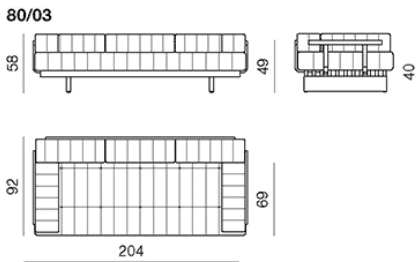

DS-80

Design: de Sede Design-Team

This daybed is a logical and faithful re-design of the celebrated de Sede classic and has lost none of its fascination. Its extravagant patchwork covering together with back cushioning that can be positioned as required caused a sensation more than 30 years ago. The model has been only slightly altered to fit the spirit of the new collection. The ds-80 is available as both a recliner and small lounge sofa.