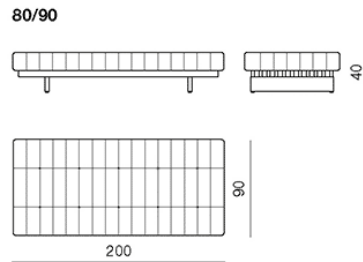

DS-80

Design: de Sede Design-Team

DS-80

Design: de Sede Design-Team

Das Daybed ist das konsequente Re-Design des bekannten de Sede Klassikers. Es hat nichts von seiner Faszination eingebüsst. Mit der aufwendigen Patchwork-Verarbeitung und den frei platzierbaren Rückenkissen sorgte es schon vor über 30 Jahren für Aufsehen. Für die Kollektion wurde das Modell sanft modernisiert. Es ist als Liege oder kleines Lounge-Sofa erhältlich.

DS-80

Design: de Sede Design-Team

This daybed is a logical and faithful re-design of the celebrated de Sede classic and has lost none of its fascination. Its extravagant patchwork covering together with back cushioning that can be positioned as required caused a sensation more than 30 years ago. The model has been only slightly altered to fit the spirit of the new collection. The ds-80 is available as both a recliner and small lounge sofa.