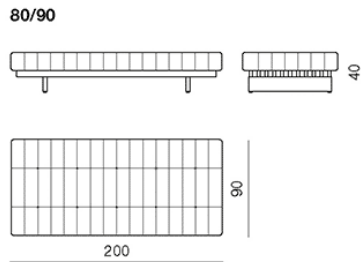

DS-80

Design: de Sede Design-Team

DS-80

Design: de Sede Design-Team

Das Daybed ist das konsequente Re-Design des bekannten de Sede Klassikers. Es hat nichts von seiner Faszination eingebüsst. Mit der aufwendigen Patchwork-Verarbeitung und den frei platzierbaren Rückenkissen sorgte es schon vor über 30 Jahren für Aufsehen. Für die Kollektion wurde das Modell sanft modernisiert. Es ist als Liege oder kleines Lounge-Sofa erhältlich.

DS-80

Design: de Sede Design-Team

This daybed is a logical and faithful re-design of the celebrated de Sede classic and has lost none of its fascination. Its extravagant patchwork covering together with back cushioning that can be positioned as required caused a sensation more than 30 years ago. The model has been only slightly altered to fit the spirit of the new collection. The ds-80 is available as both a recliner and small lounge sofa.