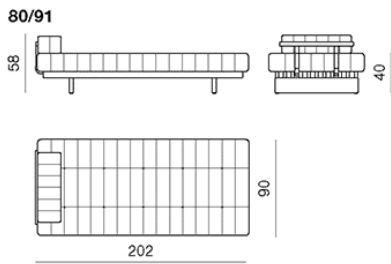

DS-80

Design: de Sede Design-Team

This daybed is a logical and faithful re-design of the celebrated de Sede classic and has lost none of its fascination. Its extravagant patchwork covering together with back cushioning that can be positioned as required caused a sensation more than 30 years ago. The model has been only slightly altered to fit the spirit of the new collection. The ds-80 is available as both a recliner and small lounge sofa.