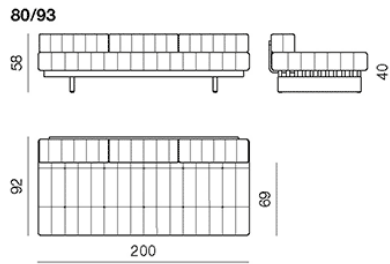

DS-80

Design: de Sede Design-Team

DS-80

Design: de Sede Design-Team

Das Daybed ist das konsequente Re-Design des bekannten de Sede Klassikers. Es hat nichts von seiner Faszination eingebüsst. Mit der aufwendigen Patchwork-Verarbeitung und den frei platzierbaren Rückenkissen sorgte es schon vor über 30 Jahren für Aufsehen. Für die Kollektion wurde das Modell sanft modernisiert. Es ist als Liege oder kleines Lounge-Sofa erhältlich.

DS-80

Design: de Sede Design-Team

This daybed is a logical and faithful re-design of the celebrated de Sede classic and has lost none of its fascination. Its extravagant patchwork covering together with back cushioning that can be positioned as required caused a sensation more than 30 years ago. The model has been only slightly altered to fit the spirit of the new collection. The ds-80 is available as both a recliner and small lounge sofa.