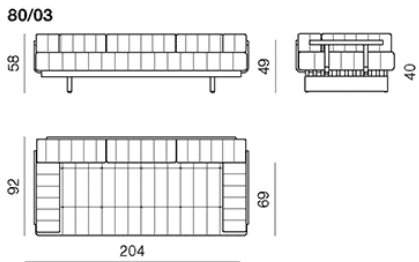

DS-80

Design: de Sede Design-Team

DS-80

Design: de Sede Design-Team

Das Daybed ist das konsequente Re-Design des bekannten de Sede Klassikers. Es hat nichts von seiner Faszination eingebüsst. Mit der aufwendigen Patchwork-Verarbeitung und den frei platzierbaren Rückenkissen sorgte es schon vor über 30 Jahren für Aufsehen. Für die Kollektion wurde das Modell sanft modernisiert. Es ist als Liege oder kleines Lounge-Sofa erhältlich.