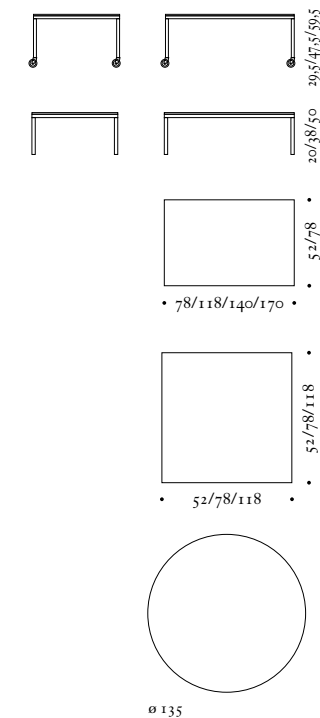

Misure / Sizes / Masse /
Mésures / Medidas

52 x 52 cm
52 x 78 cm
52 x 118 cm
52 x 140 cm
52 x 170 cm
78 x 78 cm
78 x 118 cm
78 x 140 cm
780 x 170 cm
118 x 118 cm
ø 135 cm

Cassetto
Drawer
Schublade
Tiroir
Cajón

Misure tavoli / Table sizes /
Tische masse / Mesures de tables /
Mesas medidas

h 74 cm
52 x 52 cm
78 x 78 cm
118 x 118 cm
52 x 78 cm
52 x 118 cm
52 x 140 cm
52 x 170 cm
78 x 118 cm
78 x 140 cm
78 x 170 cm
Ø 135 cm

Misure tavolini / Small table
Sizes / Tischchen Masse /
Mesures de tables basses /
Mesitas Medidas

52 x 52 cm
52 x 78 cm
52 x 118 cm
52 x 140 cm
52 x 170 cm
78 x 78 cm
78 x 118 cm
78 x 140 cm
78 x 170 cm
118 x 118 cm
Ø 135 cm