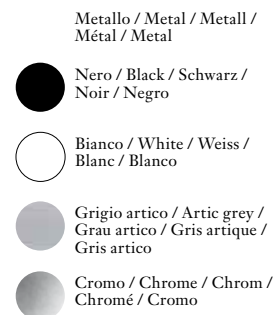

● Cromo / Chrome / Chrom /
Chrome / Cromo

● Nero / Black / Schwarz /
Noir / Negro

○ Bianco opaco (RAL 9010) / Matt white /
Matt weiss / Blanc mat / Blanco opaco

● Grigio artico / Artic grey /
Grau artico / Gris artique /
Gris artico

● Nero lucido / Gloss Black /
Schwarz glänzend / Rouge brillant /
Rojo brillante

○ Bianco lucido / Gloss white /
Weiss glänzend / Blanc brillant /
Blanco brillante

Laminato / Laminate / Laminat /
Laminé / Laminado

Sistema de mesitas con estructuras en acero acabado gris artico, cromo,
negro mate o blanco mate. Sobres en cristal templado (transparente,
acidado, extra-claro acidado, negro brillante, blanco brillante) o en
laminado blanco. Accesorios en chapa acabado gris artico, negro mate
o blanco mate.

Mensola
Sheet
Boden
Étagère
Estante

Ruota
Castor
Rolle
Roulette
Rueda

Design:
Caronni, Bonanomi
1995

Finiture / Finishes /
Ausführungen / Finitions /
Acabados

Sistema di tavoli e tavolini con struttura in acciaio e giunti in pressofusione nella nuova versione bianco opaco. Piani in cristallo temperato (trasparente, acidato, extrachiaro acidato, nero lucido, bianco lucido) o laminato bianco. Accessori in lamiera e cassetiera nella nuova versione bianco opaco.