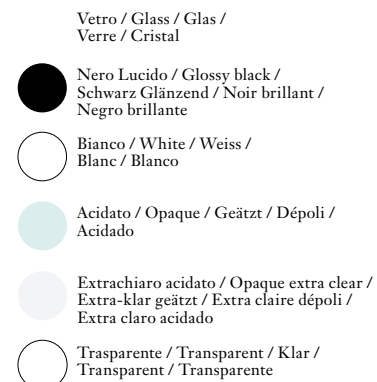

● Cromo / Chrome / Chrom /
Chrome / Cromo

● Nero / Black / Schwarz /
Noir / Negro

○ Bianco opaco (RAL 9010) / Matt white /
Matt weiss / Blanc mat / Blanco opaco

● Grigio artico / Artic grey /
Grau artico / Gris artique /
Gris artico

Système de tables basses avec structure en acier finition gris artique,
chromée, noir mat ou blanc mat. Plateaux en verre trempé (transparent,
dépoli, extra-clair dépoli, noir brillant, blanc brillant) ou en laminé
blanc. Accessoires en métal finition gris artique, noir mat ou blanc mat.

Sistema de mesitas con estructuras en acero acabado gris artico, cromo,
negro mate o blanco mate. Sobres en cristal templado (transparente,
acidado, extra-claro acidado, negro brillante, blanco brillante) o en
laminado blanco. Accesorios en chapa acabado gris artico, negro mate
o blanco mate.

Mensola
Sheet
Boden
Étagère
Estante

Ruota
Castor
Rolle
Roulette
Rueda

Design:
Caronni, Bonanomi
1995

Finiture / Finishes /
Ausführungen / Finitions /
Acabados

Sistema di tavoli e tavolini con struttura in acciaio e giunti in pressofusione nella nuova versione bianco opaco. Piani in cristallo temperato (trasparente, acidato, extrachiaro acidato, nero lucido, bianco lucido) o laminato bianco. Accessori in lamiera e cassetiera nella nuova versione bianco opaco.