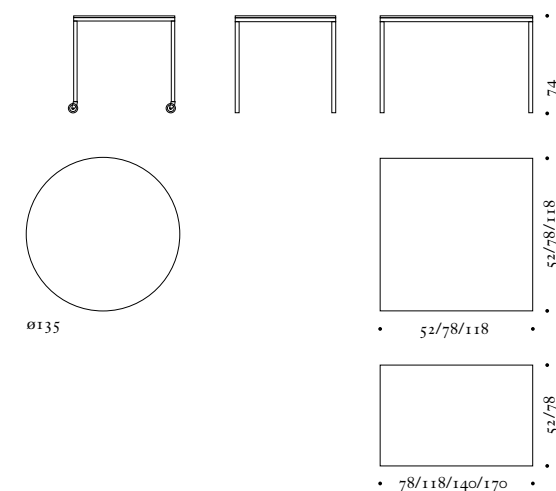

Misure / Sizes / Masse /
Mésures / Medidas

52 x 52 cm
52 x 78 cm
52 x 118 cm
52 x 140 cm
52 x 170 cm
78 x 78 cm
78 x 118 cm
78 x 140 cm
780 x 170 cm
118 x 118 cm
ø 135 cm

Cassetto
Drawer
Schublade
Tiroir
Cajón

Mensola
Sheet
Boden
Étagère
Estante

Ruota
Castor
Rolle
Roulette
Rueda

Design:
Caronni, Bonanomi
1995

Finiture / Finishes /
Ausführungen / Finitions /
Acabados

Sistema di tavoli e tavolini con struttura in acciaio e giunti in pressofusione nella nuova versione bianco opaco. Piani in cristallo temperato (trasparente, acidato, extrachiaro acidato, nero lucido, bianco lucido) o laminato bianco. Accessori in lamiera e cassetiera nella nuova versione bianco opaco.

Range of tables and small tables with steel frame and die-cast joints in the new version matt white. Toughened glass (clear, opaque, opaque extraclear, glossy black, glossy white) or white laminate tops. Metal sheet accessories and drawer unit in the new version matt white.

Misure tavoli / Table sizes /
Tische masse / Mesures de tables /
Mesas medidas

h 74 cm
52 x 52 cm
78 x 78 cm
118 x 118 cm
52 x 78 cm
52 x 118 cm
52 x 140 cm
52 x 170 cm
78 x 118 cm
78 x 140 cm
78 x 170 cm
Ø 135 cm