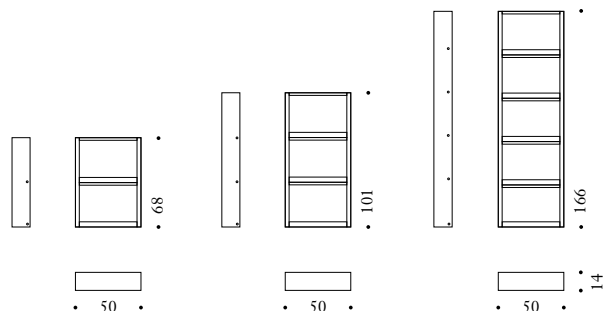

Contenedor con cajones de apertura batiente y simultánea. Estructura en chapa barnizada con polvos epóxidos, cajones en ABS.

Misure / Sizes / Masse /
Mésures / Medidas

50 x 14 x 68 cm
50 x 14 x 101 cm
50 x 14 x 166 cm