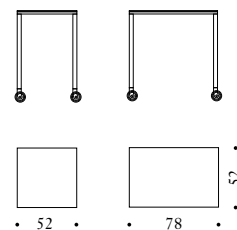

Range of trolleys with steel frames in arctic grey finish. Top in sheet
metal, clear glass, opaque glass, opaque extra-clear glass, black lacquered
glass white laminate.

Rollwagensystem mit stahlgestell in grau artico. Platten aus blech oder
glasplatte: klar, geätzt, extra-klar geätzt, schwarz lackiert oder laminat
weiss.

Misure / Sizes / Masse /
Mésures / Medidas

h 46/61/77/100/132 cm
52 x 52 cm
78 x 52 cm

Finiture / Finishes /
Ausführungen / Finitions /
Acabados

Metallo / Metal / Metall /
Métal / Metales

Grigio artico / Arctic grey /
Gru artico / Gris artique /
Gris artico