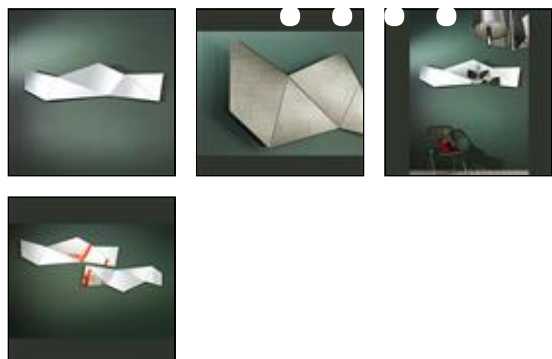

SWIFT

Artikel-Nr. 9020.CZN

Der Spiegel besteht aus 5 geometrischen Spiegelflächen die einander gegenüber ab- und aufwärts laufen. Die Widerspiegelung ist demnach nie recht, aber man hat stets ein spielerisches und neues Spiegelbild. Auf der Rückseite ist ein MDF-Streifen festgemacht für die Aufhängung, der auch eine Distanz

BESCHREIBUNG

Der Spiegel besteht aus 5 geometrischen Spiegelflächen die einander gegenüber ab- und aufwärts laufen. Die Widerspiegelung ist demnach nie recht, aber man hat stets ein spielerisches und neues Spiegelbild. Auf der Rückseite ist ein MDF-Streifen festgemacht für die Aufhängung, der auch eine Distanz schafft zwischen der Wand und dem Spiegel, wodurch der Spiegel wellig über die Wand zu schweben scheint. Die 5 Spiegelstücke sind sogar 5 mm stark und werden mit der selber entwickelten Coating-Technik schön mit einander zu einem grossen soliden Spiegel verbunden.

SPEZIFIKATIONEN

Name	Swift
Referenz	9020.CZN
designer	Annemie Vanzielegem
Stil	Contemporary
Kollektion	Decora
Breite Cm	182
Tiefe Cm	0
Höhe Cm	52
netto Gewicht Kg	12
Aufhängung	1 direction
Garantie	7 years
Min. # für Massarbeit	25