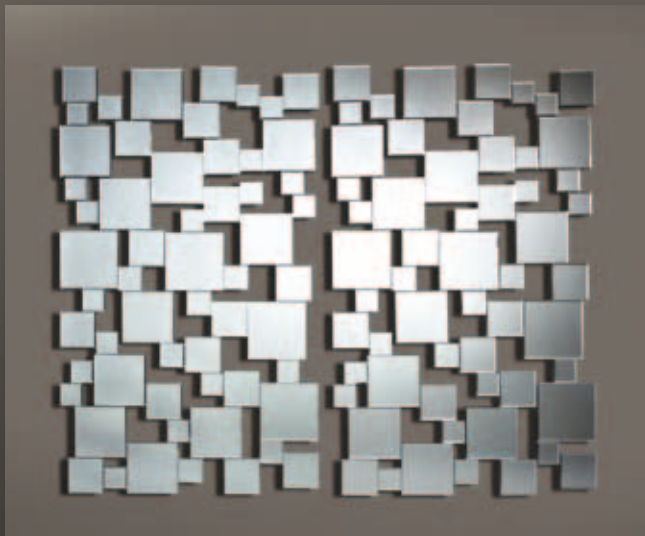

'PIXELS'
9040.BZB

homka / modern
h 37

| Ref. | Icon | | Kg |
|------|------|--|----|
|------|------|--|----|

| | | | |
|----------|-----------------------------|---|----|
| 9040.BZB | 85 x 141 cm 34 x 56 inch |   | 22 |
|----------|-----------------------------|---|----|

glass + MDF