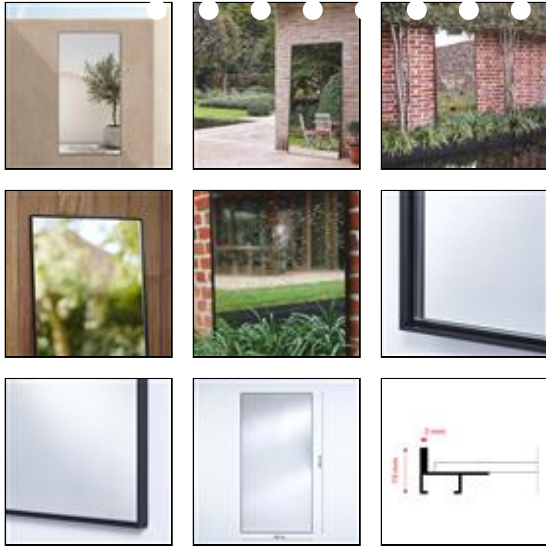

This website uses cookies to enhance your experience. [I agree](#) [More information](#)

LUCKA OUTDOOR BLACK XXL

Artikel-Nr. 2900.551

LUCKA OUTDOOR BLACK XXL ist der erste Designspiegel, der speziell für den AUßENBEREICH entwickelt wurde. Vergrößern Sie Ihren Garten oder Ihre Terrasse, schaffen Sie ein Fenster, um mehr Licht einzufangen und schöne versteckte Räume zu entdecken. Dieser innovative Spiegel ist dank seiner speziell

Discover why you need an outdoor mirror

Learn how to install your outdoor mirror

Download outdoor brochure

BESCHREIBUNG

LUCKA OUTDOOR BLACK XXL ist der erste Designspiegel, der speziell für den AUßENBEREICH entwickelt wurde. Vergrößern Sie Ihren Garten oder Ihre Terrasse, schaffen Sie ein Fenster, um mehr Licht einzufangen und schöne versteckte Räume zu entdecken. Dieser innovative Spiegel ist dank seiner speziell behandelten silbernen Oberfläche und seinem extra sicheren Outdoor-Aufhängungssystem regen-, sonne- und winddicht. Der Spiegel ist ein sehr minimalistischer und stilvoller Spiegel mit qualitativem schmalen Alurahmen und einer schwarz satinierten Beschichtung. Der Spiegel ist leicht in den tiefen Rahmen eingebettet und rundum gut geschützt. Der Spiegel kann in zwei Richtungen aufgehängt werden und ist auch in einer Goldversion und anderen Größen erhältlich. Darüber hinaus kann er im Sondermass ab 1 Stück gefertigt werden.

SPEZIFIKATIONEN

Name	Lucka Outdoor Black XXL
Referenz	2900.551
designer	Deknudt mirrors
Kollektion	Deknudt Mirrors
Breite Cm	100
Tiefe Cm	2
Höhe Cm	200
netto Gewicht Kg	24
Aufhängung	2 directions
Garantie	MADE IN EU – 7 years
Min. # für Massarbeit	1
geeignet für Feuchträume	Yes
Montieren	No
Material	mirrored glass and black metal frame