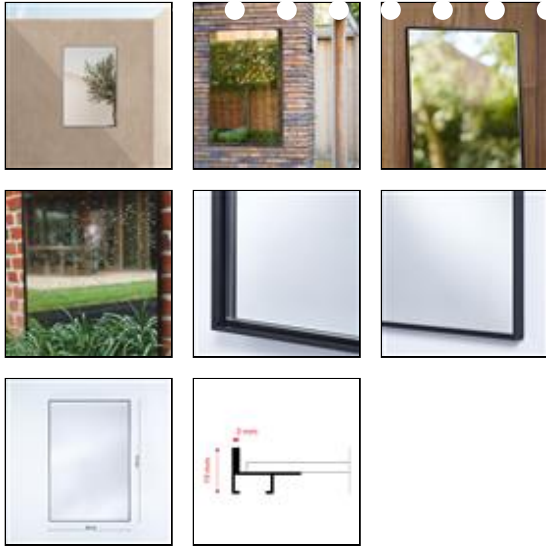

This website uses cookies to enhance your experience. [I agree](#) [More information](#)

LUCKA OUTDOOR BLACK RECT.

Artikel-Nr. 2900.251

LUCKA OUTDOOR BLACK RECTANGLE ist der erste Designspiegel, der speziell für den AUßENBEREICH entwickelt wurde. Vergrößern Sie Ihren Garten oder Ihre Terrasse, schaffen Sie ein Fenster, um mehr Licht einzufangen und schöne versteckte Räume zu entdecken. Dieser innovative Spiegel ist dank seiner

BESCHREIBUNG

LUCKA OUTDOOR BLACK RECTANGLE ist der erste Designspiegel, der speziell für den AUßENBEREICH entwickelt wurde. Vergrößern Sie Ihren Garten oder Ihre Terrasse, schaffen Sie ein Fenster, um mehr Licht einzufangen und schöne versteckte Räume zu entdecken. Dieser innovative Spiegel ist dank seiner speziell behandelten silbernen Oberfläche und seinem extra sicheren Outdoor-Aufhängungssystem regen-, sonne- und winddicht. Der Spiegel ist ein sehr minimalistischer und stilvoller Spiegel mit qualitativem schmalen Alurahmen und einer schwarz satinierten Beschichtung. Der Spiegel ist leicht in den tiefen Rahmen eingebettet und rundum gut geschützt. Der Spiegel kann in zwei Richtungen

aufgehängt werden und ist auch in einer Goldversion und anderen Größen erhältlich. Darüber hinaus kann er im Sondermass ab 1 Stück gefertigt werden.

SPEZIFIKATIONEN

Name	Lucka Outdoor Black Rect.
Referenz	2900.251
designer	Deknudt mirrors
Kollektion	Deknudt Mirrors
Breite Cm	80
Tiefe Cm	2
Höhe Cm	120
netto Gewicht Kg	11
Aufhängung	2 directions
Garantie	MADE IN EU – 7 years
Min. # für Massarbeit	1
geeignet für Feuchträume	Yes
Montieren	No
Material	mirrored glass and black metal frame