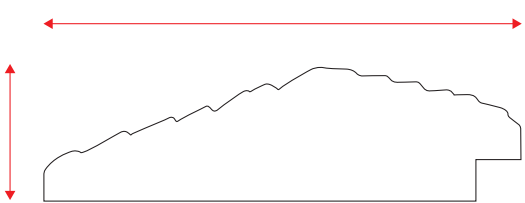

'GROOVE COPPER' 
2777.432
design: Ann Grymonpon

decora
d 78

154 x 50 mm / glass + PUR

Ref.

Kg

2777.432

105 x 192 cm

A